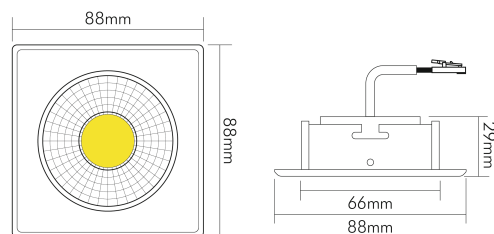

DATENBLATT

A 5068Q T Flat nickel-geb. 8W 927 38° dim C

LED Downlight A 5068 T Flat quadratisch, COB LED, schwenkbar

Artikelnummer	1856850933
GTIN	4044538062945

LICHTTECHNISCHE EIGENSCHAFTEN

Farbtemperatur	2700 K
Lichtfarbe	halogenweiß
Gesamtlichtstrom	850 lm
Ausstrahlwinkel	38 °
Farbabstand (MacAdam)	3 SDCM
Farbwiedergabeindex Ra	90
Farbwiedergabeindex R9	65
Bildschirmarbeitsplatztauglich nach EN 12464-1	nein
Spitzen-Lichtstärke	1200 cd
Lichtverteiler	Reflektor
L80B10 - Lebensdauer bei 25 °C	50000 h
L70B50 - Lebensdauer bei 25°C	50000 h
Farbe steuerbar (RGB)	nein
Farbtemperatur einstellbar	nein
Lichtverteilung	symmetrisch
Lichtaustritt	direkt
Leuchtmittel	COB
Geeignet für Leuchtmittellanzahl	1

nobile Product Data Sheet v1.2./19.11.2021 (Text fehlt)

Stand
11.06.2026
22:58:35

Seite 1 von 3