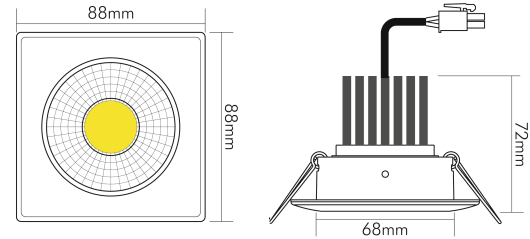

DATENBLATT

A 5068Q S weiss-matt 12W 940 38° dim C

LED Downlight A 5068 S quadratisch, COB LED, schwenkbar

Artikelnummer	1867687014
GTIN	4044538066325

LICHTTECHNISCHE EIGENSCHAFTEN

Farbtemperatur	4000 K
Lichtfarbe	neutralweiß
Gesamtlichtstrom	1450 lm
Ausstrahlwinkel	38 °
Farbabstand (MacAdam)	3 SDCM
Farbwiedergabeindex Ra	90
Farbwiedergabeindex R9	75
Bildschirmarbeitsplatztauglich nach EN 12464-1	nein
Spitzen-Lichtstärke	2280 cd
Lichtverteiler	Reflektor
L80B10 - Lebensdauer bei 25 °C	50000 h
L70B50 - Lebensdauer bei 25°C	50000 h
Farbe steuerbar (RGB)	nein
Farbtemperatur einstellbar	nein
Lichtverteilung	symmetrisch
Lichtaustritt	direkt

nobile Product Data Sheet v1.2.1/19.11.2021 (Text fehlt)

Stand
11.06.2026
23:05:56

Seite 1 von 4