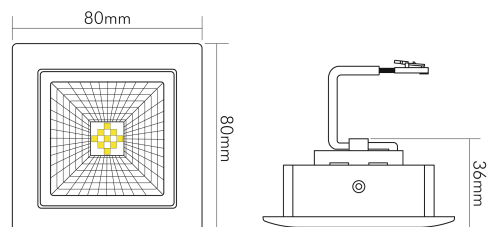

A 5068 T Flat RQ weiss-matt 9W 930 48° dim C

LED Downlight A 5068 T Flat quadratisch, CSP LED, schwenkbar

Artikelnummer	1856807023
GTIN	4044538065946

LICHTTECHNISCHE EIGENSCHAFTEN

Farbtemperatur	3000 K
Lichtfarbe	warmweiß
LED Effizienz	81 lm/W
LED Effizienz [System]	66 lm/W
Gesamtlichtstrom	730 lm
Ausstrahlwinkel	48 °
Farbabstand (MacAdam)	3 SDCM
Farbwiedergabeindex Ra	90
Farbwiedergabeindex R9	60
Bildschirmarbeitsplatztauglich nach EN 12464-1	nein
Spitzen-Lichtstärke	1000 cd
Lichtverteiler	Reflektor
L80B10 - Lebensdauer bei 25 °C	50000 h
L70B50 - Lebensdauer bei 25°C	50000 h
Farbe steuerbar (RGB)	nein
Farbtemperatur einstellbar	nein
Lichtverteilung	symmetrisch
Lichtaustritt	direkt

nobile Product Data Sheet v1.2.1/19.11.2021 (Text fehlt)

Stand
11.06.2026
22:58:20

Seite 1 von 4