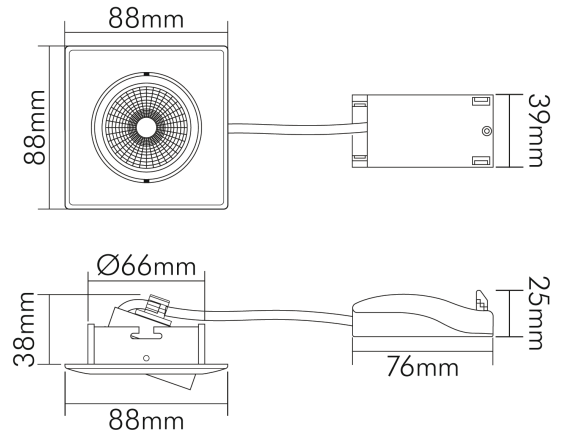

5068Q ECO DOB schwarz-matt 6W 840 38° dim C

LED Downlight 5068 ECO DOB quadratisch, COB LED, schwenkbar

Artikelnummer	1868050613
GTIN	4044538072098

LICHTTECHNISCHE EIGENSCHAFTEN

Farbtemperatur	4000 K
Lichtfarbe	neutralweiß
LED Effizienz [System]	100 lm/W
Gesamtlichtstrom	600 lm
Ausstrahlwinkel	38 °
Farbabstand (MacAdam)	3 SDCM
Farbwiedergabeindex Ra	85
Farbwiedergabeindex R9	19
Bildschirmarbeitsplatztauglich nach EN 12464-1	nein
Spitzen-Lichtstärke	1040 cd
Lichtverteiler	Reflektor
L70B50 - Lebensdauer bei 25°C	30000 h
Flimmern [Pst LM]	1
Stroboskopeffekt [SVM]	0,4
Farbe steuerbar (RGB)	nein
Gesamtlichtstrom einstellbar	nein
Farbtemperatur einstellbar	nein
Lichtquelle austauschbar	nein
Lichtverteilung	symmetrisch
Lichtaustritt	direkt

Stand
11.06.2026
23:06:20