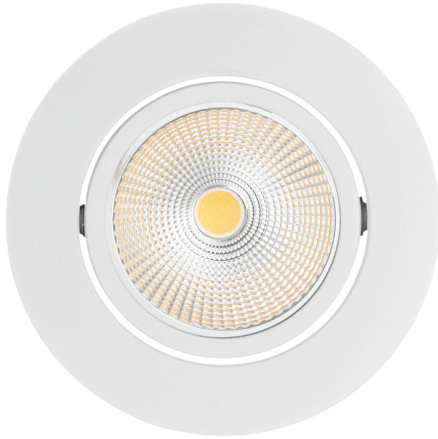

DATENBLATT

5068 ECO Flat 8W weiss-matt 4000K 38° 350mA

LED Downlight 5068 ECO Flat, COB LED, schwenkbar

Artikelnummer	1856756013
GTIN	4044538061948

LICHTTECHNISCHE EIGENSCHAFTEN

Farbtemperatur	4000 K
Lichtfarbe	neutralweiß
LED Effizienz	109 lm/W
Gesamtlichtstrom	900 lm
Ausstrahlwinkel	38 °
Farbabstand (MacAdam)	3 SDCM
Farbwiedergabeindex Ra	90
Farbwiedergabeindex R9	52
Bildschirmarbeitsplatztauglich nach EN 12464-1	nein
Spitzen-Lichtstärke	1460 cd
Lichtverteiler	Reflektor
L80B10 - Lebensdauer bei 25 °C	50000 h
L70B50 - Lebensdauer bei 25°C	50000 h
Farbe steuerbar (RGB)	nein
Gesamtlichtstrom einstellbar	nein
Farbtemperatur einstellbar	nein
Lichtquelle austauschbar	nein
Leuchtenlichtfläche	transparent
Lichtverteilung	symmetrisch
Lichtaustritt	direkt

nobile Product Data Sheet v1.2.1/19.11.2021 (Text fehlt)

Stand
11.06.2026
22:55:11

Seite 1 von 4