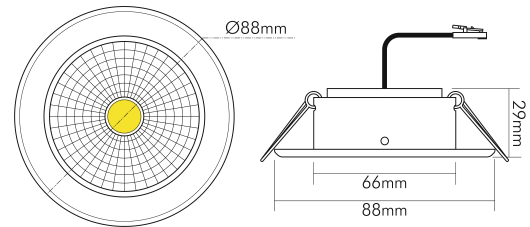

DATENBLATT

5068 ECO Flat 8W weiss-matt 4000K 38° 350mA

LED Downlight 5068 ECO Flat, COB LED, schwenkbar

Artikelnummer	1856756013
GTIN	4044538061948

LICHTTECHNISCHE EIGENSCHAFTEN

Farbtemperatur	4000 K
Lichtfarbe	neutralweiß
LED Effizienz	109 lm/W
Gesamtlichtstrom	900 lm
Ausstrahlwinkel	38 °
Farbabstand (MacAdam)	3 SDCM
Farbwiedergabeindex Ra	90
Farbwiedergabeindex R9	52
Bildschirmarbeitsplatztauglich nach EN 12464-1	nein
Spitzen-Lichtstärke	1460 cd
Lichtverteiler	Reflektor
L80B10 - Lebensdauer bei 25 °C	50000 h
L70B50 - Lebensdauer bei 25°C	50000 h
Farbe steuerbar (RGB)	nein
Gesamtlichtstrom einstellbar	nein
Farbtemperatur einstellbar	nein
Lichtquelle austauschbar	nein
Leuchtenlichtfläche	transparent
Lichtverteilung	symmetrisch
Lichtaustritt	direkt

nobile Product Data Sheet v1.2.1/19.11.2021 (Text fehlt)

Stand
11.06.2026
22:55:11

Seite 1 von 4