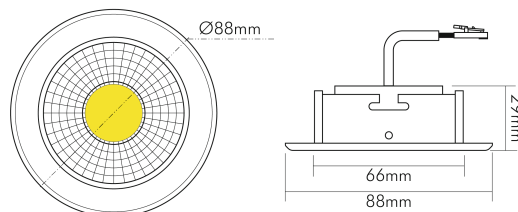

DATENBLATT

A 5068 T Flat gold-chrom 8W 940 38° dim C

LED Downlight A 5068 T Flat, COB LED, schwenkbar

Artikelnummer	1856885413
GTIN	4044538073521

LICHTTECHNISCHE EIGENSCHAFTEN

Farbtemperatur	4000 K
Lichtfarbe	neutralweiß
Gesamtlichtstrom	950 lm
Ausstrahlwinkel	38 °
Farbabstand (MacAdam)	3 SDCM
Farbwiedergabeindex Ra	90
Farbwiedergabeindex R9	67
Bildschirmarbeitsplatztauglich nach EN 12464-1	nein
Spitzen-Lichtstärke	1300 cd
Lichtverteiler	Reflektor
L80B10 - Lebensdauer bei 25 °C	50000 h
L70B50 - Lebensdauer bei 25°C	50000 h
Farbe steuerbar (RGB)	nein
Farbtemperatur einstellbar	nein
Lichtverteilung	symmetrisch
Lichtaustritt	direkt

nobile Product Data Sheet v1.2.1/19.11.2021 (Text fehlt)

Stand
11.06.2026
22:58:55

Seite 1 von 4