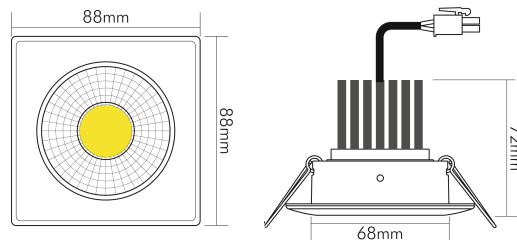

DATENBLATT

A 5068Q S nickel-gebürstet 12W 930 38° dim C

LED Downlight A 5068 S quadratisch, COB LED, schwenkbar

Artikelnummer	1867686912
GTIN	4044538066561

LICHTTECHNISCHE EIGENSCHAFTEN

Farbtemperatur	3000 K
Lichtfarbe	warmweiß
Gesamtlichtstrom	1450 lm
Ausstrahlwinkel	38 °
Farbabstand (MacAdam)	3 SDCM
Farbwiedergabeindex Ra	90
Farbwiedergabeindex R9	68
Bildschirmarbeitsplatztauglich nach EN 12464-1	nein
Spitzen-Lichtstärke	2100 cd
Lichtverteiler	Reflektor
L80B10 - Lebensdauer bei 25 °C	50000 h
L70B50 - Lebensdauer bei 25°C	50000 h
Farbe steuerbar (RGB)	nein
Farbtemperatur einstellbar	nein
Lichtverteilung	symmetrisch
Lichtaustritt	direkt

nobile Product Data Sheet v1.2.1/19.11.2021 (Text fehlt)

Stand
11.06.2026
23:05:53

Seite 1 von 4