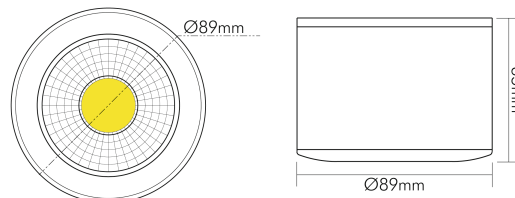

DATENBLATT

A 5068 Aufbau nickel-geb. 9,5W 940 38° dim C

LED Downlight A 5068 Aufbau, COB LED, schwenkbar

Artikelnummer	1856676913
GTIN	4044538066196

LICHTTECHNISCHE EIGENSCHAFTEN

Farbtemperatur	4000 K
Lichtfarbe	neutralweiß
Gesamtlichtstrom	980 lm
Ausstrahlwinkel	38 °
Farbabstand (MacAdam)	3 SDCM
Farbwiedergabeindex Ra	90
Farbwiedergabeindex R9	76
Bildschirmarbeitsplatztauglich nach EN 12464-1	nein
Spitzen-Lichtstärke	1550 cd
Lichtverteiler	Reflektor
L80B10 - Lebensdauer bei 25 °C	50000 h
L70B50 - Lebensdauer bei 25°C	50000 h
Farbe steuerbar (RGB)	nein
Farbtemperatur einstellbar	nein
Lichtverteilung	symmetrisch
Lichtaustritt	direkt

nobile Product Data Sheet v1.2.1/19.11.2021 (Text fehlt)

Stand
11.06.2026
22:55:09

Seite 1 von 3