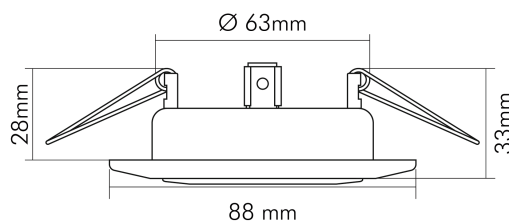

DATENBLATT

C 3830 weiß-matt

Einbauleuchte mit Sprengring, schwenkbar

Artikelnummer	1750001300
GTIN	4044538051222

LICHTTECHNISCHE EIGENSCHAFTEN

Bildschirmarbeitsplatztauglich nach EN 12464-1	nein
Lichtverteiler	ohne
Farbe steuerbar (RGB)	nein
Lichtaustritt	direkt
Leuchtmittel	sonstige
Geeignet für Leuchtmittellanzahl	1

ELEKTRISCHE EIGENSCHAFTEN

Lampenleistung	50 W
Fassung	ohne
Austauschbares Betriebsgerät	ja
Durchgangsverdrahtung möglich	nein
Elektrischer Anschluss mit Stecksystem	nein

SICHERHEITSEIGENSCHAFTEN

CE-Kennzeichnung	ja
RoHS	ja
Schutzart	IP20
Schlagfestigkeit	ohne

nobile Product Data Sheet v1.2./19.11.2021 (Text fehlt)

Stand
11.06.2026
22:54:07

Seite 1 von 3