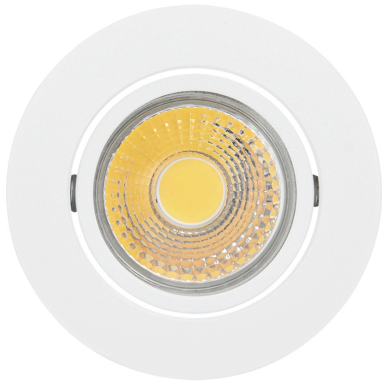

DATENBLATT

A 5068 T Flat weiss-matt 8W 927 38° dim C

LED Downlight A 5068 T Flat, COB LED, schwenkbar

Artikelnummer	1856861033
GTIN	4044538063096

LICHTTECHNISCHE EIGENSCHAFTEN

Farbtemperatur	2700 K
Lichtfarbe	halogenweiß
Gesamtlichtstrom	850 lm
Ausstrahlwinkel	38 °
Farbabstand (MacAdam)	3 SDCM
Farbwiedergabeindex Ra	90
Farbwiedergabeindex R9	65
Bildschirmarbeitsplatztauglich nach EN 12464-1	nein
Spitzen-Lichtstärke	1200 cd
Lichtverteiler	Reflektor
L80B10 - Lebensdauer bei 25 °C	50000 h
L70B50 - Lebensdauer bei 25°C	50000 h
Farbe steuerbar (RGB)	nein
Farbtemperatur einstellbar	nein
Lichtverteilung	symmetrisch
Lichtaustritt	direkt

nobile Product Data Sheet v1.2.1/19.11.2021 (Text fehlt)

Stand
11.06.2026
22:58:54

Seite 1 von 4