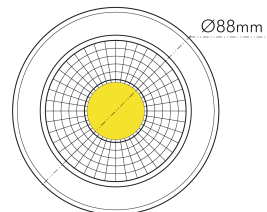

DATENBLATT

A 5068 T Flat weiss-matt 8W 927 38° dim C

LED Downlight A 5068 T Flat, COB LED, schwenkbar

Artikelnummer	1856861033
GTIN	4044538063096

LICHTTECHNISCHE EIGENSCHAFTEN

Farbtemperatur	2700 K
Lichtfarbe	halogenweiß
Gesamtlichtstrom	850 lm
Ausstrahlwinkel	38 °
Farbabstand (MacAdam)	3 SDCM
Farbwiedergabeindex Ra	90
Farbwiedergabeindex R9	65
Bildschirmarbeitsplatztauglich nach EN 12464-1	nein
Spitzen-Lichtstärke	1200 cd
Lichtverteiler	Reflektor
L80B10 - Lebensdauer bei 25 °C	50000 h
L70B50 - Lebensdauer bei 25°C	50000 h
Farbe steuerbar (RGB)	nein
Farbtemperatur einstellbar	nein
Lichtverteilung	symmetrisch
Lichtaustritt	direkt

nobile Product Data Sheet v1.2.1/19.11.2021 (Text fehlt)

Stand
11.06.2026
22:58:54

Seite 1 von 4