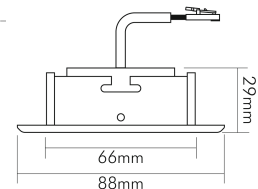

DATENBLATT

A 5068 T Flat weiss-matt 8W 927 38° dim C

LED Downlight A 5068 T Flat, COB LED, schwenkbar

Artikelnummer	1856861033
GTIN	4044538063096

LICHTTECHNISCHE EIGENSCHAFTEN

Farbtemperatur	2700 K
Lichtfarbe	halogenweiß
Gesamtlichtstrom	850 lm
Ausstrahlwinkel	38 °
Farbabstand (MacAdam)	3 SDCM
Farbwiedergabeindex Ra	90
Farbwiedergabeindex R9	65
Bildschirmarbeitsplatztauglich nach EN 12464-1	nein
Spitzen-Lichtstärke	1200 cd
Lichtverteiler	Reflektor
L80B10 - Lebensdauer bei 25 °C	50000 h
L70B50 - Lebensdauer bei 25°C	50000 h
Farbe steuerbar (RGB)	nein
Farbtemperatur einstellbar	nein
Lichtverteilung	symmetrisch
Lichtaustritt	direkt

nobile Product Data Sheet v1.2.1/19.11.2021 (Text fehlt)

Stand
11.06.2026
22:58:54

Seite 1 von 4