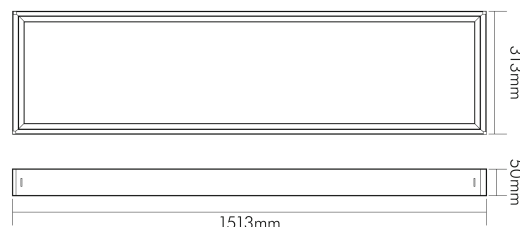

Aufbaurahmen weiß für Panel 1500x300

Zubehör für das LED Panel als Deckenaufbauversion

Artikelnummer	1570981000
GTIN	4044538065861

SICHERHEITSEIGENSCHAFTEN

CE-Kennzeichnung	nein
RoHS	ja
Nur für Innenbereich	ja

MAßE UND GEWICHT

Länge	1513 mm
Breite	313 mm
Höhe	50 mm
Gewicht	1122 g

MATERIAL UND FARBE

Werkstoff	Aluminium
Farbe	weiß
Oberfläche	lackiert
Transparent	nein

nobile Product Data Sheet v1.2.1/19.11.2021 (Text fehlt)

Stand
11.06.2026
23:12:01

Seite 1 von 2