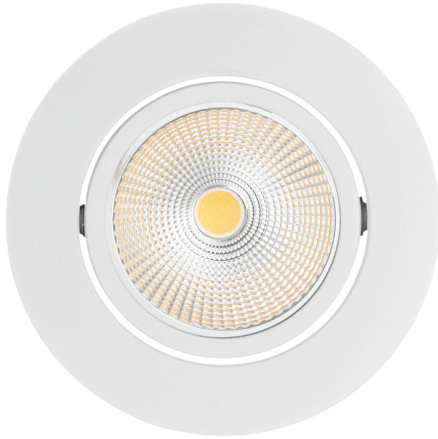

DATENBLATT

5068 ECO Flat weiß-matt 6W TUN 38° 350mA

LED Downlight 5068 Tunable White, COB LED

Artikelnummer	1857096047
GTIN	4044538072159

LICHTTECHNISCHE EIGENSCHAFTEN

Farbtemperatur	2700 - 6500 K
LED Effizienz	95 lm/W
Gesamtlichtstrom	540 - 570 lm
Ausstrahlwinkel	38 °
Farbabstand (MacAdam)	3 SDCM
Farbwiedergabeindex Ra	90
Lichtverteiler	Reflektor
L70B50 - Lebensdauer bei 25°C	50000 h
Farbe steuerbar (RGB)	nein
Gesamtlichtstrom einstellbar	nein
Konstant-Lichtstrom-Regelung	nein
Lichtquelle austauschbar	nein
Leuchtenlichtfläche	transparent
Lichtverteilung	symmetrisch
Lichtaustritt	direkt
Leuchtmittel	COB

nobile Product Data Sheet v1.2.1/19.11.2021 (Text fehlt)

Stand
11.06.2026
23:02:33

Seite 1 von 4