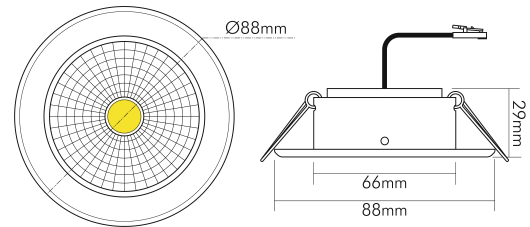

DATENBLATT

5068 ECO Flat weiß-matt 6W TUN 38° 350mA

LED Downlight 5068 Tunable White, COB LED

Artikelnummer	1857096047
GTIN	4044538072159

LICHTTECHNISCHE EIGENSCHAFTEN

Farbtemperatur	2700 - 6500 K
LED Effizienz	95 lm/W
Gesamtlichtstrom	540 - 570 lm
Ausstrahlwinkel	38 °
Farbabstand (MacAdam)	3 SDCM
Farbwiedergabeindex Ra	90
Lichtverteiler	Reflektor
L70B50 - Lebensdauer bei 25°C	50000 h
Farbe steuerbar (RGB)	nein
Gesamtlichtstrom einstellbar	nein
Konstant-Lichtstrom-Regelung	nein
Lichtquelle austauschbar	nein
Leuchtenlichtfläche	transparent
Lichtverteilung	symmetrisch
Lichtaustritt	direkt
Leuchtmittel	COB

nobile Product Data Sheet v1.2.1/19.11.2021 (Text fehlt)

Stand
11.06.2026
23:02:33

Seite 1 von 4