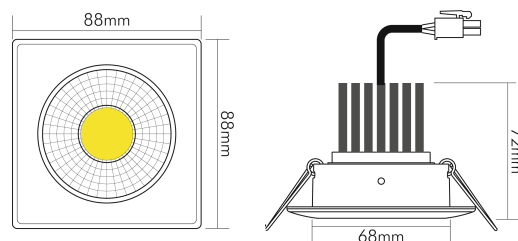

DATENBLATT

A 5068Q S chrom-matt 12W 930 38° dim C

LED Downlight A 5068 S quadratisch, COB LED, schwenkbar

Artikelnummer	1867686112
GTIN	4044538066523

LICHTTECHNISCHE EIGENSCHAFTEN

Farbtemperatur	3000 K
Lichtfarbe	warmweiß
Gesamtlichtstrom	1450 lm
Ausstrahlwinkel	38 °
Farbabstand (MacAdam)	3 SDCM
Farbwiedergabeindex Ra	90
Farbwiedergabeindex R9	68
Bildschirmarbeitsplatztauglich nach EN 12464-1	nein
Spitzen-Lichtstärke	2100 cd
Lichtverteiler	Reflektor
L80B10 - Lebensdauer bei 25 °C	50000 h
L70B50 - Lebensdauer bei 25°C	50000 h
Farbe steuerbar (RGB)	nein
Farbtemperatur einstellbar	nein
Lichtverteilung	symmetrisch
Lichtaustritt	direkt

nobile Product Data Sheet v1.2.1/19.11.2021 (Text fehlt)

Stand
11.06.2026
23:05:49

Seite 1 von 4