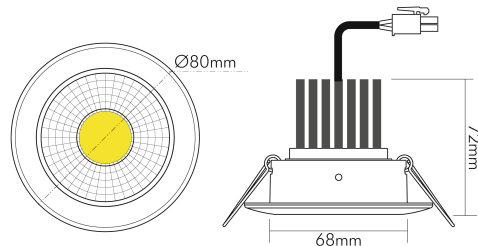

DATENBLATT

A 5068 S IP44 weiß-matt 12W warmweiß 38°

LED Downlight A 5068 S, COB LED

Artikelnummer	1857671012
GTIN	4044538050249

LICHTTECHNISCHE EIGENSCHAFTEN

Farbtemperatur	3000 K
Lichtfarbe	warmweiß
Gesamtlichtstrom	1450 lm
Ausstrahlwinkel	38 °
Farbabstand (MacAdam)	3 SDCM
Farbwiedergabeindex Ra	90
Farbwiedergabeindex R9	68
Bildschirmarbeitsplatztauglich nach EN 12464-1	nein
Spitzen-Lichtstärke	2100 cd
Lichtverteiler	Reflektor
L80B10 - Lebensdauer bei 25 °C	50000 h
L70B50 - Lebensdauer bei 25°C	50000 h
Farbe steuerbar (RGB)	nein
Farbtemperatur einstellbar	nein
Lichtverteilung	symmetrisch
Lichtaustritt	direkt

nobile Product Data Sheet v1.2.1/19.11.2021 (Text fehlt)

Stand
11.06.2026
23:02:58

Seite 1 von 4