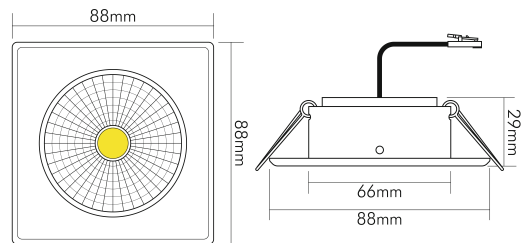

5068Q ECO Flat 8W weiss-matt 4000K 38° 350mA

LED Downlight 5068Q ECO Flat quadratisch, COB LED, schwenkbar

Artikelnummer	1856776013
GTIN	4044538062365

LICHTTECHNISCHE EIGENSCHAFTEN

Farbtemperatur	4000 K
Lichtfarbe	neutralweiß
LED Effizienz	109 lm/W
Gesamtlichtstrom	900 lm
Ausstrahlwinkel	38 °
Farbabstand (MacAdam)	3 SDCM
Farbwiedergabeindex Ra	90
Farbwiedergabeindex R9	52
Bildschirmarbeitsplatztauglich nach EN 12464-1	nein
Spitzen-Lichtstärke	1460 cd
Lichtverteiler	Reflektor
L80B10 - Lebensdauer bei 25 °C	50000 h
L70B50 - Lebensdauer bei 25°C	50000 h
Farbe steuerbar (RGB)	nein
Gesamtlichtstrom einstellbar	nein
Farbtemperatur einstellbar	nein
Lichtquelle austauschbar	nein
Leuchtenlichtfläche	transparent
Lichtverteilung	symmetrisch
Lichtaustritt	direkt

Stand
11.06.2026
22:56:15