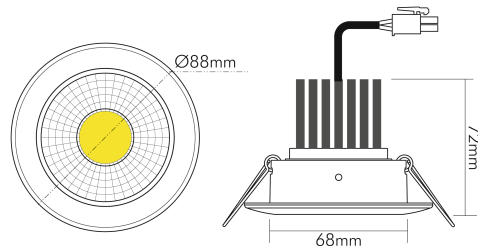

DATENBLATT

A 5068 S nickel-gebürstet 12W 930 38° dim C

LED Downlight A 5068 S, COB LED, schwenkbar

Artikelnummer	1867680912
GTIN	4044538066400

LICHTTECHNISCHE EIGENSCHAFTEN

Farbtemperatur	3000 K
Lichtfarbe	warmweiß
Gesamtlichtstrom	1450 lm
Ausstrahlwinkel	38 °
Farbabstand (MacAdam)	3 SDCM
Farbwiedergabeindex Ra	90
Farbwiedergabeindex R9	68
Bildschirmarbeitsplatztauglich nach EN 12464-1	nein
Spitzen-Lichtstärke	2100 cd
Lichtverteiler	Reflektor
L80B10 - Lebensdauer bei 25 °C	50000 h
L70B50 - Lebensdauer bei 25°C	50000 h
Farbe steuerbar (RGB)	nein
Farbtemperatur einstellbar	nein
Lichtverteilung	symmetrisch
Lichtaustritt	direkt

nobile Product Data Sheet v1.2.1/19.11.2021 (Text fehlt)

Stand
11.06.2026
23:05:45

Seite 1 von 4