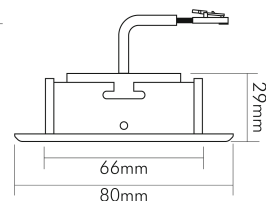

DATENBLATT

A 5068 T Flat IP44 schwarz-matt 8W 930 38° dim C

LED Downlight A 5068 T Flat, COB LED

Artikelnummer	1856870323
GTIN	4044538067872

LICHTTECHNISCHE EIGENSCHAFTEN

Farbtemperatur	3000 K
Lichtfarbe	warmweiß
Gesamtlichtstrom	900 lm
Ausstrahlwinkel	38 °
Farbabstand (MacAdam)	3 SDCM
Farbwiedergabeindex Ra	90
Farbwiedergabeindex R9	68
Bildschirmarbeitsplatztauglich nach EN 12464-1	nein
Spitzen-Lichtstärke	1400 cd
Lichtverteiler	Reflektor
L80B10 - Lebensdauer bei 25 °C	50000 h
L70B50 - Lebensdauer bei 25°C	50000 h
Farbe steuerbar (RGB)	nein
Farbtemperatur einstellbar	nein
Lichtverteilung	symmetrisch
Lichtaustritt	direkt

nobile Product Data Sheet v1.2.1/19.11.2021 (Text fehlt)

Stand
11.06.2026
22:59:03

Seite 1 von 4