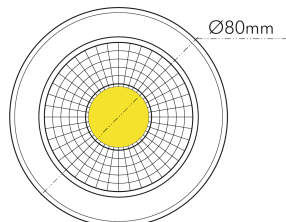

DATENBLATT

A 5068 T Flat IP44 schwarz-matt 8W 930 38° dim C

LED Downlight A 5068 T Flat, COB LED

Artikelnummer	1856870323
GTIN	4044538067872

LICHTTECHNISCHE EIGENSCHAFTEN

Farbtemperatur	3000 K
Lichtfarbe	warmweiß
Gesamtlichtstrom	900 lm
Ausstrahlwinkel	38 °
Farbabstand (MacAdam)	3 SDCM
Farbwiedergabeindex Ra	90
Farbwiedergabeindex R9	68
Bildschirmarbeitsplatztauglich nach EN 12464-1	nein
Spitzen-Lichtstärke	1400 cd
Lichtverteiler	Reflektor
L80B10 - Lebensdauer bei 25 °C	50000 h
L70B50 - Lebensdauer bei 25°C	50000 h
Farbe steuerbar (RGB)	nein
Farbtemperatur einstellbar	nein
Lichtverteilung	symmetrisch
Lichtaustritt	direkt

nobile Product Data Sheet v1.2.1/19.11.2021 (Text fehlt)

Stand
11.06.2026
22:59:03

Seite 1 von 4