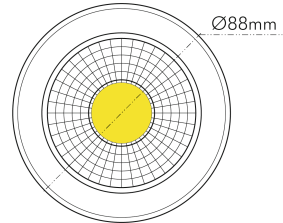

DATENBLATT

A 5068 T Flat chrom 8W BIO 930 38° dim C

LED Downlight A 5068 T Flat BIO, COB LED, schwenkbar

Artikelnummer	1868005223
GTIN	4044538069043

LICHTTECHNISCHE EIGENSCHAFTEN

Farbtemperatur	3000 K
Lichtfarbe	warmweiß
Gesamtlichtstrom	570 lm
Ausstrahlwinkel	38 °
Farbabstand (MacAdam)	3 SDCM
Farbwiedergabeindex Ra	98
Farbwiedergabeindex R9	96
Bildschirmarbeitsplatztauglich nach EN 12464-1	nein
Spitzen-Lichtstärke	800 cd
Lichtverteiler	Reflektor
L80B10 - Lebensdauer bei 25 °C	50000 h
L70B50 - Lebensdauer bei 25°C	50000 h
Farbe steuerbar (RGB)	nein
Farbtemperatur einstellbar	nein
Lichtverteilung	symmetrisch
Lichtaustritt	direkt

nobile Product Data Sheet v1.2.1/19.11.2021 (Text fehlt)

Stand
11.06.2026
23:06:06

Seite 1 von 4