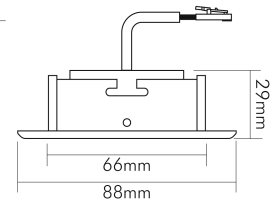

DATENBLATT

A 5068 T Flat chrom 8W BIO 930 38° dim C

LED Downlight A 5068 T Flat BIO, COB LED, schwenkbar

Artikelnummer	1868005223
GTIN	4044538069043

LICHTTECHNISCHE EIGENSCHAFTEN

Farbtemperatur	3000 K
Lichtfarbe	warmweiß
Gesamtlichtstrom	570 lm
Ausstrahlwinkel	38 °
Farbabstand (MacAdam)	3 SDCM
Farbwiedergabeindex Ra	98
Farbwiedergabeindex R9	96
Bildschirmarbeitsplatztauglich nach EN 12464-1	nein
Spitzen-Lichtstärke	800 cd
Lichtverteiler	Reflektor
L80B10 - Lebensdauer bei 25 °C	50000 h
L70B50 - Lebensdauer bei 25°C	50000 h
Farbe steuerbar (RGB)	nein
Farbtemperatur einstellbar	nein
Lichtverteilung	symmetrisch
Lichtaustritt	direkt

nobile Product Data Sheet v1.2.1/19.11.2021 (Text fehlt)

Stand
11.06.2026
23:06:06

Seite 1 von 4