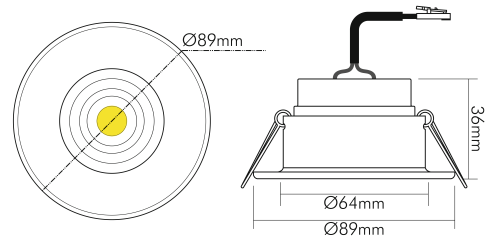

DATENBLATT

5068 ECO Flat blendfrei 7,5W BIO w-m 927 38° 350mA

LED Downlight 5068 ECO Flat BIO blendfrei, COB LED

Artikelnummer	1857006033
GTIN	4044538073545

LICHTTECHNISCHE EIGENSCHAFTEN

Farbtemperatur	2700 K
Gesamtlichtstrom	490 lm
Ausstrahlwinkel	38 °
Farbabstand (MacAdam)	3 SDCM
Farbwiedergabeindex Ra	96
Farbwiedergabeindex R9	98
Spitzen-Lichtstärke	1160 cd
Lichtverteiler	Diffusorlinse/-optik/-panel
L80B10 - Lebensdauer bei 25 °C	50000 h
L70B50 - Lebensdauer bei 25 °C	50000 h
Ausfallrate bei mittl. Nutzungsdauer von 50.000 h bei 25 °C Umgebungstemperatur	10 %
Gesamtlichtstrom einstellbar	nein
Farbtemperatur einstellbar	nein
Lichtquelle austauschbar	nein
Linse	optische Linse
Lichtkegel	mediumstrahlend 21-40°

ELEKTRISCHE EIGENSCHAFTEN

Art des Betriebsgerätes	LED Betriebsgerät stromgesteuert
Lampenleistung	7,5 W

Stand
11.06.2026
22:59:29