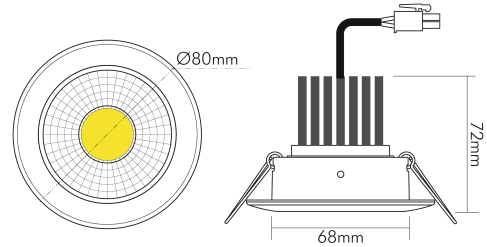

DATENBLATT

A 5068 S IP44 chrom 12W neutralweiß 38°

LED Downlight A 5068 S, COB LED

Artikelnummer	1857670214
GTIN	4044538050195

LICHTTECHNISCHE EIGENSCHAFTEN

Farbtemperatur	4000 K
Lichtfarbe	neutralweiß
Gesamtlichtstrom	1450 lm
Ausstrahlwinkel	38 °
Farbabstand (MacAdam)	3 SDCM
Farbwiedergabeindex Ra	90
Farbwiedergabeindex R9	75
Bildschirmarbeitsplatztauglich nach EN 12464-1	nein
Spitzen-Lichtstärke	2280 cd
Lichtverteiler	Reflektor
L80B10 - Lebensdauer bei 25 °C	50000 h
L70B50 - Lebensdauer bei 25°C	50000 h
Farbe steuerbar (RGB)	nein
Farbtemperatur einstellbar	nein
Lichtverteilung	symmetrisch
Lichtaustritt	direkt

nobile Product Data Sheet v1.2.1/19.11.2021 (Text fehlt)

Stand
11.06.2026
23:02:55

Seite 1 von 4