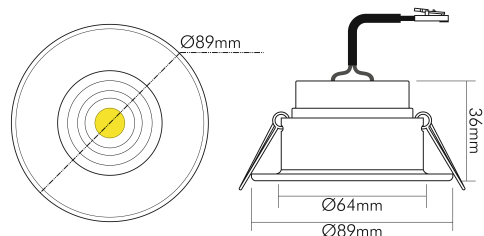

DATENBLATT

5068 ECO Flat blendfrei 7,5W BIO w-m 930 38° 350mA

LED Downlight 5068 ECO Flat BIO blendfrei, COB LED

Artikelnummer	1857006023
GTIN	4044538073385

LICHTTECHNISCHE EIGENSCHAFTEN

Farbtemperatur	3000 K
Gesamtlichtstrom	520 lm
Ausstrahlwinkel	38 °
Farbabstand (MacAdam)	3 SDCM
Farbwiedergabeindex Ra	96
Farbwiedergabeindex R9	98
Spitzen-Lichtstärke	1190 cd
Lichtverteiler	Diffusorlinse/-optik/-panel
L80B10 - Lebensdauer bei 25 °C	50000 h
L70B50 - Lebensdauer bei 25 °C	50000 h
Ausfallrate bei mittl. Nutzungsdauer von 50.000 h bei 25 °C Umgebungstemperatur	10 %
Gesamtlichtstrom einstellbar	nein
Farbtemperatur einstellbar	nein
Lichtquelle austauschbar	nein
Linse	optische Linse
Lichtkegel	mediumstrahlend 21-40°

ELEKTRISCHE EIGENSCHAFTEN

Art des Betriebsgerätes	LED Betriebsgerät stromgesteuert
Lampenleistung	7,5 W

Stand
11.06.2026
22:59:25