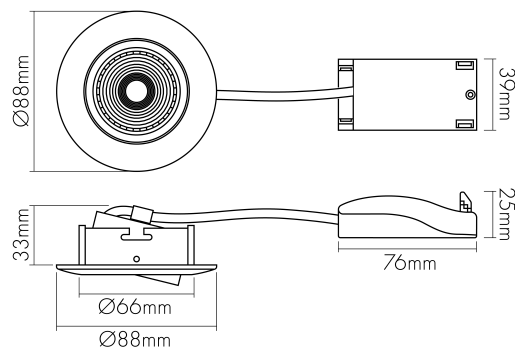

DATENBLATT

5068 ECO DOB chrom 6W 840 38° dim C

LED Downlight 5068 ECO DOB, COB LED, schwenkbar

Artikelnummer	1867050213
GTIN	4044538071695

LICHTTECHNISCHE EIGENSCHAFTEN

Farbtemperatur	4000 K
Lichtfarbe	neutralweiß
LED Effizienz [System]	100 lm/W
Gesamtlichtstrom	600 lm
Ausstrahlwinkel	38 °
Farbabstand (MacAdam)	3 SDCM
Farbwiedergabeindex Ra	85
Farbwiedergabeindex R9	19
Bildschirmarbeitsplatztauglich nach EN 12464-1	nein
Spitzen-Lichtstärke	1040 cd
Lichtverteiler	Reflektor
L70B50 - Lebensdauer bei 25°C	30000 h
Flimmern [Pst LM]	1
Stroboskopeffekt [SVM]	0,4
Farbe steuerbar (RGB)	nein
Gesamtlichtstrom einstellbar	nein
Farbtemperatur einstellbar	nein
Lichtquelle austauschbar	nein
Leuchtenlichtfläche	transparent
Lichtverteilung	symmetrisch

nobile Product Data Sheet v1.2./1/19.11.2021 (Text fehlt)

Stand
11.06.2026
23:05:30

Seite 1 von 4