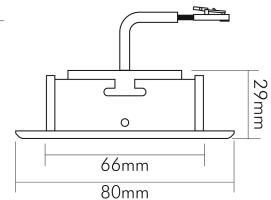

DATENBLATT

A 5068 T Flat IP44 chrom-matt 8W 927 38° dim C

LED Downlight A 5068 T Flat, COB LED

nobile

Artikelnummer	1856870133
GTIN	4044538063126

LICHTTECHNISCHE EIGENSCHAFTEN

Farbtemperatur	2700 K
Lichtfarbe	halogenweiß
Gesamtlichtstrom	850 lm
Ausstrahlwinkel	38 °
Farbabstand (MacAdam)	3 SDCM
Farbwiedergabeindex Ra	90
Farbwiedergabeindex R9	65
Bildschirmarbeitsplatztauglich nach EN 12464-1	nein
Spitzen-Lichtstärke	1200 cd
Lichtverteiler	Reflektor
L80B10 - Lebensdauer bei 25 °C	50000 h
L70B50 - Lebensdauer bei 25°C	50000 h
Farbe steuerbar (RGB)	nein
Farbtemperatur einstellbar	nein
Lichtverteilung	symmetrisch
Lichtaustritt	direkt

nobile Product Data Sheet v1.2.1/19.11.2021 (Text fehlt)

Stand
11.06.2026
22:59:00

Seite 1 von 4