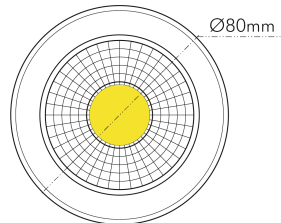

DATENBLATT

A 5068 T Flat IP44 chrom-matt 8W 927 38° dim C

LED Downlight A 5068 T Flat, COB LED

nobile

Artikelnummer	1856870133
GTIN	4044538063126

LICHTTECHNISCHE EIGENSCHAFTEN

Farbtemperatur	2700 K
Lichtfarbe	halogenweiß
Gesamtlichtstrom	850 lm
Ausstrahlwinkel	38 °
Farbabstand (MacAdam)	3 SDCM
Farbwiedergabeindex Ra	90
Farbwiedergabeindex R9	65
Bildschirmarbeitsplatztauglich nach EN 12464-1	nein
Spitzen-Lichtstärke	1200 cd
Lichtverteiler	Reflektor
L80B10 - Lebensdauer bei 25 °C	50000 h
L70B50 - Lebensdauer bei 25°C	50000 h
Farbe steuerbar (RGB)	nein
Farbtemperatur einstellbar	nein
Lichtverteilung	symmetrisch
Lichtaustritt	direkt

nobile Product Data Sheet v1.2.1/19.11.2021 (Text fehlt)

Stand
11.06.2026
22:59:00

Seite 1 von 4