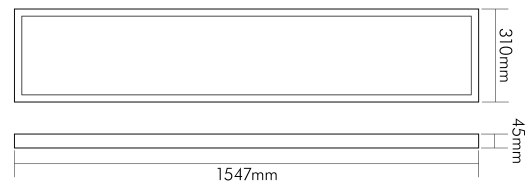

LED Panel Aufbau 1547x310 UGR19 weiß 60-SCCT MP

LED Panel Aufbau zur schnellen, einfachen Montage

Artikelnummer	1580603010
GTIN	4044538075877

LICHTTECHNISCHE EIGENSCHAFTEN

Farbtemperatur	3000 K
Farbtemperatur 2	4000 K
Farbtemperatur 3	6500 K
Lichtfarbe	warmweiß bis tageslichtweiß
LED Effizienz	133 lm/W
LED Effizienz [System]	120 lm/W
Gesamtlichtstrom 2 bei 3000 K	5200 lm
Gesamtlichtstrom 2 bei 4000 K	5500 lm
Gesamtlichtstrom 2 bei 6500 K	5500 lm
Gesamtlichtstrom 3 bei 3000 K	4000 lm
Gesamtlichtstrom 3 bei 4000 K	4200 lm
Gesamtlichtstrom 3 bei 6500 K	4200 lm
Gesamtlichtstrom bei 3000 K	6800 lm
Gesamtlichtstrom bei 4000 K	7200 lm
Gesamtlichtstrom bei 6500 K	7200 lm
Ausstrahlwinkel	90 °
Farbabstand (MacAdam)	3 SDCM
Farbwiedergabeindex Ra	82
Farbwiedergabeindex R9	6
Blendungsbegrenzung [UGR]	19

Stand
11.06.2026
22:49:35