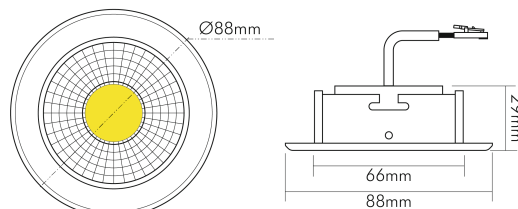

DATENBLATT

A 5068 T Flat gold-chrom 8W 927 38° dim C

LED Downlight A 5068 T Flat, COB LED, schwenkbar

Artikelnummer	1856885443
GTIN	4044538073538

LICHTTECHNISCHE EIGENSCHAFTEN

Farbtemperatur	2700 K
Gesamtlichtstrom	850 lm
Ausstrahlwinkel	38 °
Farbabstand (MacAdam)	3 SDCM
Farbwiedergabeindex Ra	90
Bildschirmarbeitsplatztauglich nach EN 12464-1	nein
Lichtverteiler	Reflektor
L80B10 - Lebensdauer bei 25 °C	50000 h
Farbe steuerbar (RGB)	nein
Farbtemperatur einstellbar	nein
Lichtverteilung	symmetrisch
Lichtaustritt	direkt
Leuchtmittel	COB
Lichtkegel	mediumstrahlend 21-40°
Geeignet für Leuchtmittelanzahl	1

ELEKTRISCHE EIGENSCHAFTEN

Art des Betriebsgerätes	LED Betriebsgerät
Lampenleistung	8 W

nobile Product Data Sheet v1.2.1/19.11.2021 (Text fehlt)

Stand
11.06.2026
22:58:57

Seite 1 von 3