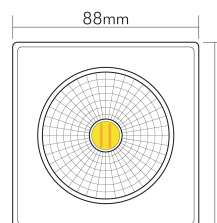

5068Q Dim to Warm weiss-matt 9,5W 38° 350mA

LED Downlight 5068 Dim to Warm quadratisch, COB LED, schwenkbar

Artikelnummer	1857708015
GTIN	4044538063836

LICHTTECHNISCHE EIGENSCHAFTEN

Farbtemperatur	2000 - 3000 K
Lichtfarbe	halogenweiß bis warmweiß
LED Effizienz	79 lm/W
Gesamtlichtstrom bei 3000 K	880 lm
Gesamtlichtstrom bei 2000 K	80 lm
Ausstrahlwinkel	38 °
Farbabstand (MacAdam)	3 SDCM
Farbwiedergabeindex Ra	90
Farbwiedergabeindex R9	40
Bildschirmarbeitsplatztauglich nach EN 12464-1	nein
Spitzen-Lichtstärke	1550 cd
Lichtverteiler	Reflektor
L70B50 - Lebensdauer bei 25°C	50000 h
L80B50 - Lebensdauer bei 25 °C	50000 h
Farbe steuerbar (RGB)	nein
Gesamtlichtstrom einstellbar	nein
Farbtemperatur einstellbar	stufenlos
Lichtquelle austauschbar	nein
Leuchtenlichtfläche	transparent
Lichtverteilung	symmetrisch

Stand
11.06.2026
23:03:42