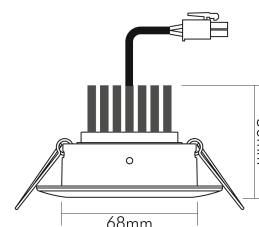

5068Q Dim to Warm weiss-matt 9,5W 38° 350mA

LED Downlight 5068 Dim to Warm quadratisch, COB LED, schwenkbar

Artikelnummer	1857708015
GTIN	4044538063836

LICHTTECHNISCHE EIGENSCHAFTEN

Farbtemperatur	2000 - 3000 K
Lichtfarbe	halogenweiß bis warmweiß
LED Effizienz	79 lm/W
Gesamtlichtstrom bei 3000 K	880 lm
Gesamtlichtstrom bei 2000 K	80 lm
Ausstrahlwinkel	38 °
Farbabstand (MacAdam)	3 SDCM
Farbwiedergabeindex Ra	90
Farbwiedergabeindex R9	40
Bildschirmarbeitsplatztauglich nach EN 12464-1	nein
Spitzen-Lichtstärke	1550 cd
Lichtverteiler	Reflektor
L70B50 - Lebensdauer bei 25°C	50000 h
L80B50 - Lebensdauer bei 25 °C	50000 h
Farbe steuerbar (RGB)	nein
Gesamtlichtstrom einstellbar	nein
Farbtemperatur einstellbar	stufenlos
Lichtquelle austauschbar	nein
Leuchtenlichtfläche	transparent
Lichtverteilung	symmetrisch

Stand
11.06.2026
23:03:42