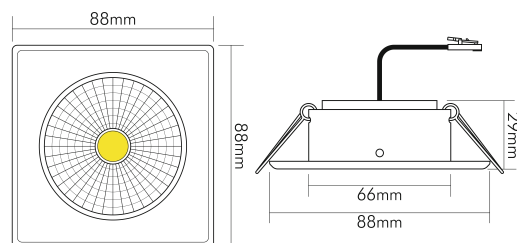

DATENBLATT

5068Q ECO Flat chrom 6W TUN 38° 350mA

LED Downlight 5068Q Tunable White, COB LED

Artikelnummer	1858096247
GTIN	4044538072227

LICHTTECHNISCHE EIGENSCHAFTEN

Farbtemperatur	2700 - 6500 K
LED Effizienz	95 lm/W
Gesamtlichtstrom	540 - 570 lm
Ausstrahlwinkel	38 °
Farbabstand (MacAdam)	3 SDCM
Farbwiedergabeindex Ra	90
Lichtverteiler	Reflektor
L70B50 - Lebensdauer bei 25°C	50000 h
Farbe steuerbar (RGB)	nein
Gesamtlichtstrom einstellbar	nein
Konstant-Lichtstrom-Regelung	nein
Lichtquelle austauschbar	nein
Leuchtenlichtfläche	transparent
Lichtverteilung	symmetrisch
Lichtaustritt	direkt
Leuchtmittel	COB

nobile Product Data Sheet v1.2.1/19.11.2021 (Text fehlt)

Stand
11.06.2026
23:05:05

Seite 1 von 4