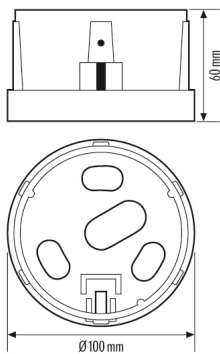

## ALVA BL 700/100 BASE PLATE AN

**Artikelnummer**

EL10521881

**GTIN**

4015120521881

**Produktbeschreibung**

Bodenplatte für Pollerleuchten ALVA BL Ø100 mm, inklusive 3x Schraube, 3x Dübel

**Technische Daten**

**ALLGEMEIN**

Gerätekategorie	Befestigung
Lieferumfang	Bodenplatte Ø100 mm, 3x Schraube, 3x Dübel
Garantie	5 Jahre

**GEHÄUSE**

Abmessungen	Höhe 60 mm, Ø100 mm
Gewicht	450 g

**Maßzeichnung**

**Ausführliche Produktbeschreibung**

Bodenplatte für Pollerleuchten ALVA BL Ø100 mm, inklusive 3x Schraube, 3x Dübel, Farbe: grau