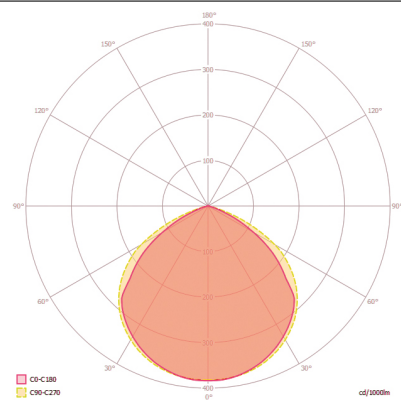

BASIC OFL TR 1000 840 WH

Artikelnummer   **GTIN**
EL10810909   4015120810909

Zubehör

Produktbezeichnung	Artikelnummer	Produktbeschreibung	GTIN
Befestigung FL GROUND SPIKE WH	EL10810541	Erdspieß für Strahler, inklusive Adapter, weiß	4015120810541

Maßzeichnung

Schaltplan

Standardbetrieb

Ausführliche Produktbeschreibung

- Der kompakte Strahler OFL BASIC eignet sich für die platzsparende Ausleuchtung von Verkehrswegen, Garagen und Plätzen oder die Beleuchtung von Fassaden und Schildern.
- LED-Strahler mit kompaktem Aluminiumgehäuse für die unauffällige Montage, weiß.
- 10 W Lichtleistung mit 4000 K Lichtfarbe (neutralweiß).
- Sehr gute Effizienz mit 100 lm/W