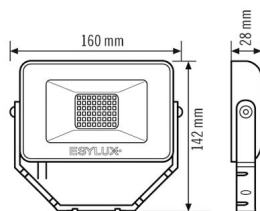

BASIC OFL TR 1000 840 WH

Artikelnummer   **GTIN**
EL10810909   4015120810909

Zubehör

Produktbezeichnung	Artikelnummer	Produktbeschreibung	GTIN
Befestigung FL GROUND SPIKE WH	EL10810541	Erdspieß für Strahler, inklusive Adapter, weiß	4015120810541

Maßzeichnung