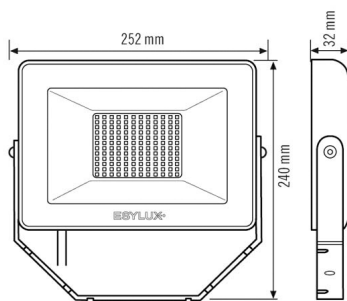

BASIC OFL TR 5000 840 BK

Artikelnummer   **GTIN**
EL10810756   4015120810756

Zubehör

Produktbezeichnung	Artikelnummer	Produktbeschreibung	GTIN
Befestigung			
FL GROUND SPIKE BK	EL10810558	Erdspieß für Strahler, inklusive Adapter, schwarz	4015120810558

Maßzeichnung

Schaltplan

Standardbetrieb

Ausführliche Produktbeschreibung

- Der kompakte Strahler OFL BASIC eignet sich für die platzsparende Ausleuchtung von Verkehrswegen, Garagen und Plätzen oder die Beleuchtung von Fassaden und Schildern.
- LED-Strahler mit kompaktem Aluminiumgehäuse für die unauffällige Montage, weiß.
- 50 W Lichtleistung mit 4000 K Lichtfarbe (neutralweiß).
- Sehr gute Effizienz mit 100 lm/W