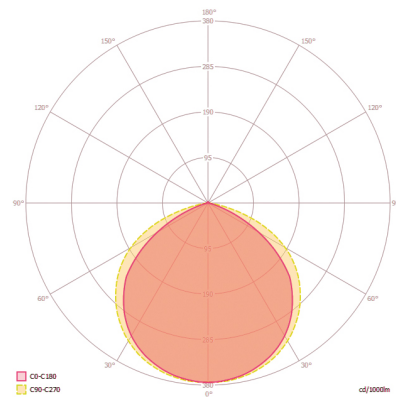

BASIC OFL TR 5000 840 BK

Artikelnummer   **GTIN**
EL10810756   4015120810756

Zubehör

Produktbezeichnung	Artikelnummer	Produktbeschreibung	GTIN
Befestigung			
FL GROUND SPIKE BK	EL10810558	Erdspieß für Strahler, inklusive Adapter, schwarz	4015120810558

Maßzeichnung

Schaltplan

Standardbetrieb

Ausführliche Produktbeschreibung

- Der kompakte Strahler OFL BASIC eignet sich für die platzsparende Ausleuchtung von Verkehrswegen, Garagen und Plätzen oder die Beleuchtung von Fassaden und Schildern.
- LED-Strahler mit kompaktem Aluminiumgehäuse für die unauffällige Montage, weiß.
- 50 W Lichtleistung mit 4000 K Lichtfarbe (neutralweiß).
- Sehr gute Effizienz mit 100 lm/W