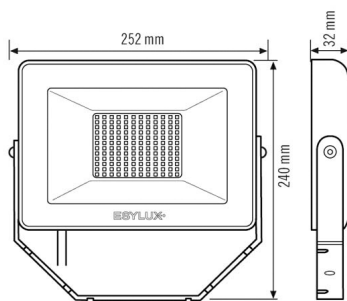

BASIC OFL TR 5000 830 WH

Artikelnummer   **GTIN**
EL10810862   4015120810862

Zubehör

Produktbezeichnung	Artikelnummer	Produktbeschreibung	GTIN
Befestigung			
FL GROUND SPIKE WH	EL10810541	Erdspieß für Strahler, inklusive Adapter, weiß	4015120810541

Maßzeichnung

Schaltplan

Standardbetrieb

Ausführliche Produktbeschreibung

- Der kompakte Strahler OFL BASIC eignet sich für die platzsparende Ausleuchtung von Verkehrswegen, Garagen und Plätzen oder die Beleuchtung von Fassaden und Schildern.
- LED-Strahler mit kompaktem Aluminiumgehäuse für die unauffällige Montage, weiß.
- 50 W Lichtleistung mit 3000 K Lichtfarbe (weiß).
- Sehr gute Effizienz mit 100 lm/W