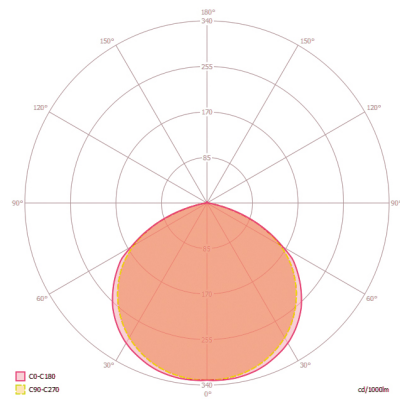

BASIC OFL TR 5000 830 WH

Artikelnummer   **GTIN**
EL10810862   4015120810862

Zubehör

Produktbezeichnung	Artikelnummer	Produktbeschreibung	GTIN
Befestigung			
FL GROUND SPIKE WH	EL10810541	Erdspieß für Strahler, inklusive Adapter, weiß	4015120810541

Maßzeichnung

Schaltplan

Standardbetrieb

Ausführliche Produktbeschreibung

- Der kompakte Strahler OFL BASIC eignet sich für die platzsparende Ausleuchtung von Verkehrswegen, Garagen und Plätzen oder die Beleuchtung von Fassaden und Schildern.
- LED-Strahler mit kompaktem Aluminiumgehäuse für die unauffällige Montage, weiß.
- 50 W Lichtleistung mit 3000 K Lichtfarbe (weiß).
- Sehr gute Effizienz mit 100 lm/W