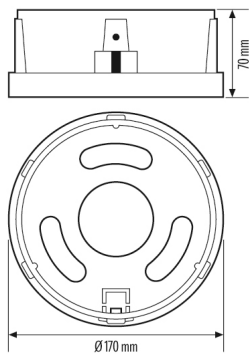

ALVA BL 940/170 BASE PLATE AN

Artikelnummer **GTIN**
 EL10521904 4015120521904

Produktbeschreibung
 Bodenplatte für Pollerleuchten ALVA BL Ø170 mm, inklusive 3x Schraube, 3x Dübel

Technische Daten

ALLGEMEIN

Gerätekategorie	Befestigung
Lieferumfang	Bodenplatte Ø 170 mm, 3x Schraube, 3x Dübel
Garantie	5 Jahre

GEHÄUSE

Abmessungen	Höhe 70 mm, Ø 170 mm
Gewicht	914 g

Maßzeichnung

Ausführliche Produktbeschreibung

Bodenplatte für Pollerleuchten ALVA BL Ø170 mm, inklusive 3x Schraube, 3x Dübel, Farbe: grau