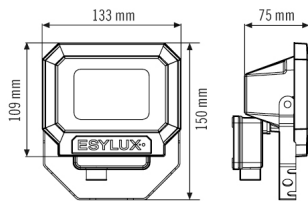

ALLGEMEIN	
Geräteklasse	Strahler
Produktinweis	Die Strahler sind für den Ausseneinsatz vorgesehen. Beim Einsatz in Innenbereichen (z. B. unterhalb der Decke) kann ggf. die Wärme nicht ausreichend abgeführt werden. Intensive Sonneneinstrahlung über einen längeren Zeitraum kann den Farbton verändern.
Fernbedienbar	-
Konformität	CE, EAC, RoHS, WEEE
Garantie	3 Jahre
BEFESTIGUNG	
Montageort	Aufbau
Montageort	Wand
Anschlussart	Schraubklemme
Anschließer Leiterquerschnitt	1,5 - 2,5 mm ²
Anzahl der Kontakte	3
GEHÄUSE	
Abmessungen	Länge 133 mm x Breite 150 mm x Höhe 75 mm
Gewicht	498 g
Werkstoff	Aluminiumdruckguss und UV-stabiler Kunststoff
Schutzart	IP65
Zulässige Umgebungstemperatur	-25 °C...+50 °C
Schlagfestigkeit	IK08
Farbe	schwarz, ähnlich RAL 9005

Produktbeschreibung

- LED-Strahler aus hochwertigen Aluminiumdruckgussgehäuse
- 10 W LED Lichtleistung entspricht 57 W Glühlampe, Lichtfarbe ca. 3000 K weiß
- Hohe Lichtausbeute mit 92 lm/W, sehr guter Farbwiedergabeindex Ra 80

Maßzeichnung

Schaltplan

Standardbetrieb

Schaltplan

Standardbetrieb mit Ein-/Ausschalter

Ausführliche Produktbeschreibung

- LED-Strahler aus hochwertigen Aluminiumdruckgussgehäuse
- 10 W LED Lichtleistung entspricht 57 W Glühlampe, Lichtfarbe 3000 K weiß
- Hohe Lichtausbeute mit 92 lm/W
- Sehr guter Farbwiedergabeindex Ra 80
- ADF-Spezialbügel aus Edelstahl, zusätzlich lackiert, für die Wand-, Inneneck- und Außeneckmontage
- Sichere Montage durch separate Anschlussbox mit leicht erreichbaren Anschlussklemmen
- Alle außenliegenden Schrauben aus Edelstahl
- Lebensdauer L80B50 bei 25 °C: 30000 h