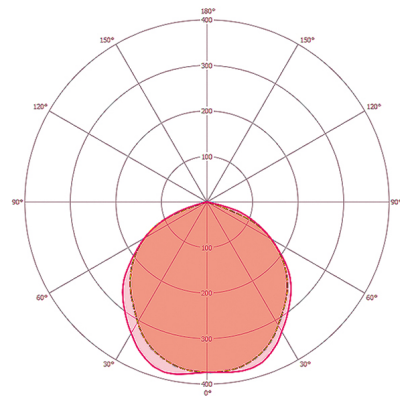

SUN OFL TR 900 830 BK

Artikelnummer	GTIN
EL10810015	4015120810015

Zubehör

Produktbezeichnung	Artikelnummer	Produktbeschreibung	GTIN
Befestigung			
FL WALL ARM 700 BK	EL10810534	Wandausleger für Strahler, 700 mm, inklusive Adapter, schwarz	4015120810534
FL GROUND SPIKE BK	EL10810558	Erdspieß für Strahler, inklusive Adapter, schwarz	4015120810558

Maßzeichnung

Schaltplan

Standardbetrieb

Schaltplan

Standardbetrieb mit Ein-/Ausschalter

Ausführliche Produktbeschreibung

- LED-Strahler aus hochwertigen Aluminiumdruckgussgehäuse
- 10 W LED Lichtleistung entspricht 57 W Glühlampe, Lichtfarbe 3000 K weiß
- Hohe Lichtausbeute mit 92 lm/W
- Sehr guter Farbwiedergabeindex Ra 80
- ADF-Spezialbügel aus Edelstahl, zusätzlich lackiert, für die Wand-, Inneneck- und Außeneckmontage
- Sichere Montage durch separate Anschlussbox mit leicht erreichbaren Anschlussklemmen
- Alle außenliegenden Schrauben aus Edelstahl
- Lebensdauer L80B50 bei 25 °C: 30000 h