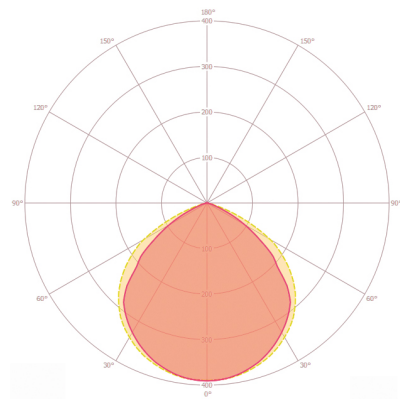

BASIC OFL TR 1000 830 BK

Artikelnummer   **GTIN**
EL10810794   4015120810794

Zubehör

Produktbezeichnung	Artikelnummer	Produktbeschreibung	GTIN
Befestigung			
FL GROUND SPIKE BK	EL10810558	Erdspieß für Strahler, inklusive Adapter, schwarz	4015120810558

Maßzeichnung

Schaltplan

Standardbetrieb

Ausführliche Produktbeschreibung

- Der kompakte Strahler OFL BASIC eignet sich für die platzsparende Ausleuchtung von Verkehrswegen, Garagen und Plätzen oder die Beleuchtung von Fassaden und Schildern.
- LED-Strahler mit kompaktem Aluminiumgehäuse für die unauffällige Montage, weiß.
- 10 W Lichtleistung mit 3000 K Lichtfarbe (weiß).
- Sehr gute Effizienz mit 100 lm/W