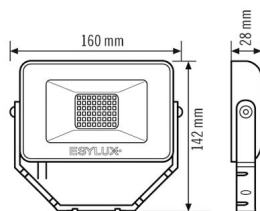

BASIC OFL TR 1000 830 BK

Artikelnummer   **GTIN**
EL10810794   4015120810794

Zubehör

Produktbezeichnung	Artikelnummer	Produktbeschreibung	GTIN
Befestigung			
FL GROUND SPIKE BK	EL10810558	Erdspieß für Strahler, inklusive Adapter, schwarz	4015120810558

Maßzeichnung