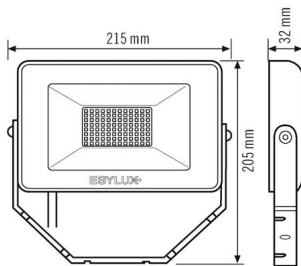

BASIC OFL TR 3000 840 BK

Artikelnummer   **GTIN**
EL10810701   4015120810701

Zubehör

Produktbezeichnung	Artikelnummer	Produktbeschreibung	GTIN
Befestigung FL GROUND SPIKE BK	EL10810558	Erdspieß für Strahler, inklusive Adapter, schwarz	4015120810558

Maßzeichnung

Schaltplan

Standardbetrieb

Ausführliche Produktbeschreibung

- Der kompakte Strahler OFL BASIC eignet sich für die platzsparende Ausleuchtung von Verkehrswegen, Garagen und Plätzen oder die Beleuchtung von Fassaden und Schildern.
- LED-Strahler mit kompaktem Aluminiumgehäuse für die unauffällige Montage, schwarz.
- 30 W Lichtleistung mit 4000 K Lichtfarbe (neutralweiß).
- Sehr gute Effizienz mit 100 lm/W