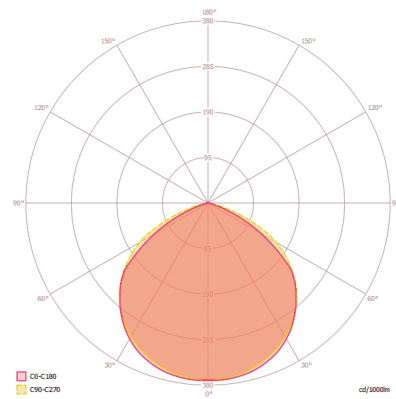

BASIC OFL TR 3000 840 BK

Artikelnummer   **GTIN**
EL10810701   4015120810701

Zubehör

Produktbezeichnung	Artikelnummer	Produktbeschreibung	GTIN
Befestigung FL GROUND SPIKE BK	EL10810558	Erdspieß für Strahler, inklusive Adapter, schwarz	4015120810558

Maßzeichnung

Schaltplan

Standardbetrieb

Ausführliche Produktbeschreibung

- Der kompakte Strahler OFL BASIC eignet sich für die platzsparende Ausleuchtung von Verkehrswegen, Garagen und Plätzen oder die Beleuchtung von Fassaden und Schildern.
- LED-Strahler mit kompaktem Aluminiumgehäuse für die unauffällige Montage, schwarz.
- 30 W Lichtleistung mit 4000 K Lichtfarbe (neutralweiß).
- Sehr gute Effizienz mit 100 lm/W