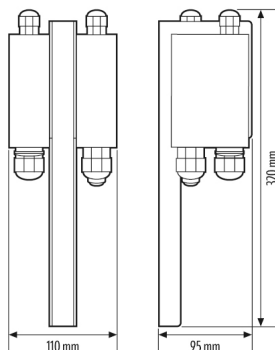

ALVA BL 940/170 ASSEMBLY GROUP DRIVER DALI

Artikelnummer EL10521874
GTIN 4015120521874

Produktbeschreibung

- DALI Treiber im Gehäuse und Anschlussklemme im Gehäuse montiert auf ein Trägerprofil.
- Für Pollerleuchten Ø 170 mm ALVA BL 940/170 DALI und ON/OFF
 - Inklusive Befestigungsschraube

Technische Daten

| ALLGEMEIN | |
|-----------------|--|
| Gerätekategorie | Elektrisches Zubehör |
| Lieferumfang | DALI Treiber im Gehäuse und Anschlussklemme im Gehäuse montiert auf ein Trägerprofil; Befestigungsschraube |
| Konformität | RoHS |

| Besonderer Produkthinweis | Erfüllt DALI-2 Standard |
|---------------------------|---|
| Garantie | 5 Jahre |
| GEHÄUSE | |
| Abmessungen | Länge 320 mm x Breite 110 mm x Höhe 95 mm |
| Gewicht | 959 g |

Maßzeichnung

Ausführliche Produktbeschreibung

DALI Treiber im Gehäuse und Anschlussklemme im Gehäuse montiert auf ein Trägerprofil, für ALVA Pollerleuchten Ø 170 mm, Farbe: schwarz