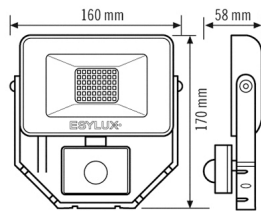

BASIC AFL TR 1000 840 MD BK

Artikelnummer	GTIN
EL10810930	4015120810930

SENSORIK	
Erfassungswinkel	120°, Sensor horizontal und vertikal drehbar +/- 180°
Erfassungsreichweite quer	8 m
Erfassungsreichweite frontal	3 m
Reichweitenanpassung	mechanisch
Erfassungsbereich	67 m²

Empf. Montagehöhe	2,5 m
Max. Montagehöhe	3 m
Lichtmessung	Tageslicht
Helligkeitswert	3 - 1000 lx
Nachlaufzeit	10 s...7 min (in Stufen einstellbar)

Zubehör

Produktbezeichnung	Artikelnummer	Produktbeschreibung	GTIN
Befestigung FL GROUND SPIKE BK	EL10810558	Erdspieß für Strahler, inklusive Adapter, schwarz	4015120810558

Maßzeichnung