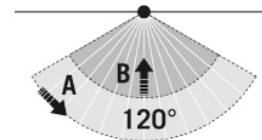

Erfassungsbereiche

Erfassungsreichweite

Quer (A)	8 m
Frontal (B)	3 m

Schaltplan