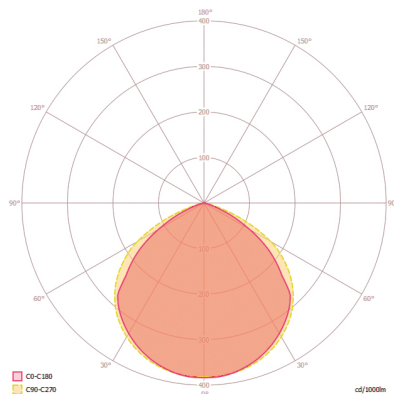

Schaltplan

Standardbetrieb

Ausführliche Produktbeschreibung