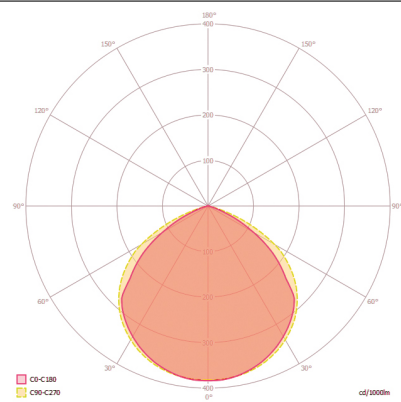

BASIC OFL TR 1000 840 BK

Artikelnummer   **GTIN**
EL10810916   4015120810916

Zubehör

Produktbezeichnung	Artikelnummer	Produktbeschreibung	GTIN
Befestigung			
FL GROUND SPIKE BK	EL10810558	Erdspieß für Strahler, inklusive Adapter, schwarz	4015120810558

Maßzeichnung

Schaltplan

Standardbetrieb

Ausführliche Produktbeschreibung

- Der kompakte Strahler OFL BASIC eignet sich für die platzsparende Ausleuchtung von Verkehrswegen, Garagen und Plätzen oder die Beleuchtung von Fassaden und Schildern.
- LED-Strahler mit kompaktem Aluminiumgehäuse für die unauffällige Montage, weiß.
- 10 W Lichtleistung mit 4000 K Lichtfarbe (neutralweiß).
- Sehr gute Effizienz mit 100 lm/W