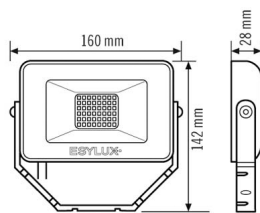

BASIC OFL TR 1000 840 BK

Artikelnummer   **GTIN**
EL10810916   4015120810916

Zubehör

Produktbezeichnung	Artikelnummer	Produktbeschreibung	GTIN
Befestigung			
FL GROUND SPIKE BK	EL10810558	Erdspieß für Strahler, inklusive Adapter, schwarz	4015120810558

Maßzeichnung