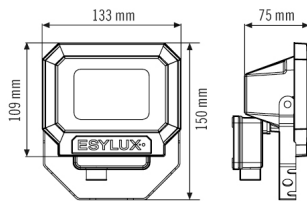

SUN OFL TR 900 830 WH

Artikelnummer	GTIN
EL10810008	4015120810008

Zubehör

Produktbezeichnung	Artikelnummer	Produktbeschreibung	GTIN
Befestigung			
FL WALL ARM 700 WH	EL10810527	Wandausleger für Strahler, 700 mm, inklusive Adapter, weiß	4015120810527
FL GROUND SPIKE WH	EL10810541	Erdspieß für Strahler, inklusive Adapter, weiß	4015120810541

Maßzeichnung