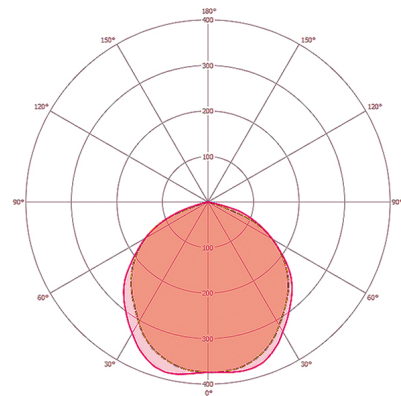

SUN OFL TR 900 830 WH

Artikelnummer	GTIN
EL10810008	4015120810008

Zubehör

Produktbezeichnung	Artikelnummer	Produktbeschreibung	GTIN
Befestigung			
FL WALL ARM 700 WH	EL10810527	Wandausleger für Strahler, 700 mm, inklusive Adapter, weiß	4015120810527
FL GROUND SPIKE WH	EL10810541	Erdspieß für Strahler, inklusive Adapter, weiß	4015120810541

Maßzeichnung

Schaltplan

Standardbetrieb

Schaltplan

Standardbetrieb mit Ein-/Ausschalter

Ausführliche Produktbeschreibung

- LED-Strahler aus hochwertigen Aluminiumdruckgussgehäuse
- 10 W LED Lichtleistung entspricht 57 W Glühlampe, Lichtfarbe 3000 K weiß
- Hohe Lichtausbeute mit 92 lm/W
- Sehr guter Farbwiedergabeindex Ra 80
- ADF-Spezialbügel aus Edelstahl, zusätzlich lackiert, für die Wand-, Inneneck- und Außeneckmontage
- Sichere Montage durch separate Anschlussbox mit leicht erreichbaren Anschlussklemmen
- Alle außenliegenden Schrauben aus Edelstahl
- Lebensdauer L80B50 bei 25 °C: 30000 h