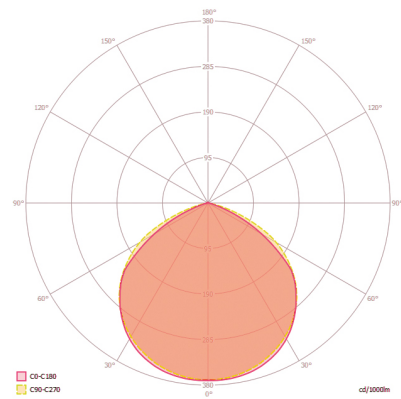

BASIC OFL TR 3000 840 WH

Artikelnummer   **GTIN**
EL10810718   4015120810718

Zubehör

Produktbezeichnung	Artikelnummer	Produktbeschreibung	GTIN
Befestigung FL GROUND SPIKE WH	EL10810541	Erdspieß für Strahler, inklusive Adapter, weiß	4015120810541

Maßzeichnung

Schaltplan

Standardbetrieb

Ausführliche Produktbeschreibung

- Der kompakte Strahler OFL BASIC eignet sich für die platzsparende Ausleuchtung von Verkehrswegen, Garagen und Plätzen oder die Beleuchtung von Fassaden und Schildern.
- LED-Strahler mit kompaktem Aluminiumgehäuse für die unauffällige Montage, weiß.
- 30 W Lichtleistung mit 4000 K Lichtfarbe (neutralweiß).
- Sehr gute Effizienz mit 100 lm/W