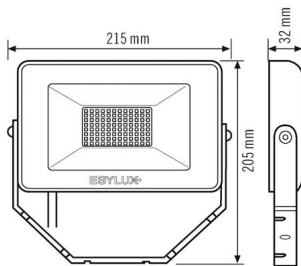

BASIC OFL TR 3000 840 WH

Artikelnummer   **GTIN**
EL10810718   4015120810718

Zubehör

Produktbezeichnung	Artikelnummer	Produktbeschreibung	GTIN
Befestigung FL GROUND SPIKE WH	EL10810541	Erdspieß für Strahler, inklusive Adapter, weiß	4015120810541

Maßzeichnung

Schaltplan

Standardbetrieb

Ausführliche Produktbeschreibung

- Der kompakte Strahler OFL BASIC eignet sich für die platzsparende Ausleuchtung von Verkehrswegen, Garagen und Plätzen oder die Beleuchtung von Fassaden und Schildern.
- LED-Strahler mit kompaktem Aluminiumgehäuse für die unauffällige Montage, weiß.
- 30 W Lichtleistung mit 4000 K Lichtfarbe (neutralweiß).
- Sehr gute Effizienz mit 100 lm/W