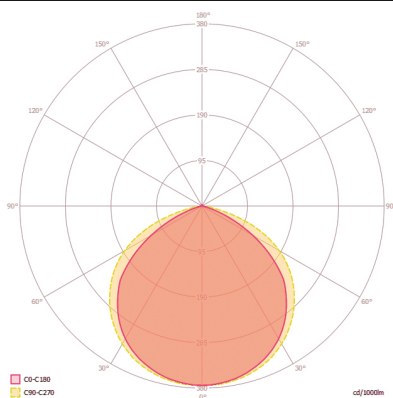

Erfassungsbereich	67 m ²
Empf. Montagehöhe	2,5 m
Max. Montagehöhe	3 m
Lichtmessung	Tageslicht
Helligkeitswert	3 - 1000 lx
Nachlaufzeit	10 s...7 min (in Stufen einstellbar)

Zubehör

Produktbezeichnung	Artikelnummer	Produktbeschreibung	GTIN
Befestigung			
FL GROUND SPIKE BK	EL10810558	Erdspieß für Strahler, inklusive Adapter, schwarz	4015120810558

Maßzeichnung

Erfassungsbereiche

Erfassungsreichweite

Quer (A)	8 m
Frontal (B)	3 m

Schaltplan

Standardbetrieb

Ausführliche Produktbeschreibung

BASIC AFL TR 5000 840 MD BK