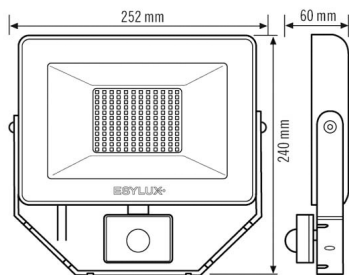

Bietet besondere Produktfunktionen wie:

- Integrierter Bewegungsmelder

Technische Daten

ALLGEMEIN	
Gerätekategorie	Strahler
Produktinweis	Die Strahler sind für den Ausseneinsatz vorgesehen. Beim Einsatz in Innenbereichen (z. B. unterhalb der Decke) kann ggf. die Wärme nicht ausreichend abgeführt werden. Intensive Sonneneinstrahlung über einen längeren Zeitraum kann den Farbton verändern.
Fernbedienbar	-
Konformität	CE, EAC, RoHS, WEEE
Garantie	3 Jahre
BEFESTIGUNG	
Montageart	Aufbau
Montageort	Wand
Anschlussart	offenes Ende
Anschließer Leiterquerschnitt	0,75 - 2,5 mm ²
Anzahl der Kontakte	3
Länge der Anschlussleitung	0,8 m
GEHÄUSE	
Abmessungen	Länge 252 mm x Breite 240 mm x Höhe 60 mm
Gewicht	1212 g
Werkstoff	Aluminium und UV-stabiler Kunststoff
Schutzart	IP65
Zulässige Umgebungstemperatur	-25 °C...+40 °C
Farbe	schwarz, ähnlich RAL 9005
Glühdrahtprüfung nach IEC 60695-2-10	650 °C

BASIC AFL TR 5000 840 MD BK

Artikelnummer	GTIN
EL10810770	4015120810770

Photobiologische Sicherheit	RGO
-----------------------------	-----

SENSORIK	
Erfassungswinkel	120°, Sensor horizontal und vertikal drehbar +/- 180°
Erfassungsreichweite quer	8 m
Erfassungsreichweite frontal	3 m
Reichweitenanpassung	mechanisch

Erfassungsbereich	67 m ²
Empf. Montagehöhe	2,5 m
Max. Montagehöhe	3 m
Lichtmessung	Tageslicht
Helligkeitswert	3 - 1000 lx
Nachlaufzeit	10 s...7 min (in Stufen einstellbar)

Zubehör

Produktbezeichnung	Artikelnummer	Produktbeschreibung	GTIN
Befestigung			
FL GROUND SPIKE BK	EL10810558	Erdspieß für Strahler, inklusive Adapter, schwarz	4015120810558

Maßzeichnung

Erfassungsbereiche

Erfassungsreichweite

Quer (A)	8 m
Frontal (B)	3 m

Schaltplan

Standardbetrieb

Ausführliche Produktbeschreibung

BASIC AFL TR 5000 840 MD BK