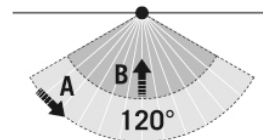

Erfassungsbereich	67 m ²
Empf. Montagehöhe	2,5 m
Max. Montagehöhe	3 m
Lichtmessung	Tageslicht
Helligkeitswert	3 - 1000 lx
Nachlaufzeit	10 s...7 min (in Stufen einstellbar)

Zubehör

Produktbezeichnung	Artikelnummer	Produktbeschreibung	GTIN
Befestigung			
FL GROUND SPIKE BK	EL10810558	Erdspieß für Strahler, inklusive Adapter, schwarz	4015120810558

Maßzeichnung

Erfassungsbereiche

Erfassungsreichweite

Quer (A)	8 m
Frontal (B)	3 m

Schaltplan

Standardbetrieb

Ausführliche Produktbeschreibung

BASIC AFL TR 5000 840 MD BK