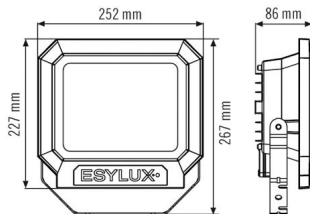

BEFESTIGUNG

Montageart	Aufbau
Montageort	Wand
Anschlussart	Schraubklemme
Anschließer Leiterquerschnitt	1,5 - 2,5 mm ²
Anzahl der Kontakte	3

GEHÄUSE

Abmessungen	Länge 252 mm x Breite 267 mm x Höhe 86 mm
Gewicht	1738 g
Werkstoff	Aluminiumdruckguss und UV-stabiler Kunststoff
Schutzart	IP65
Zulässige Umgebungstemperatur	-25 °C...+50 °C
Schlagfestigkeit	IK08
Farbe	schwarz, ähnlich RAL 9005

Maßzeichnung

Schaltplan

Standardbetrieb

Schaltplan

Standardbetrieb mit Ein-/Ausschalter

Ausführliche Produktbeschreibung

- LED-Strahler aus hochwertigen Aluminiumdruckgussgehäuse
- 30 W LED Lichtleistung entspricht 139 W Glühlampe, Lichtfarbe 3000 K weiß
- Hohe Lichtausbeute mit 113 lm/W
- Sehr guter Farbwiedergabeindex Ra 80
- ADF-Spezialbügel aus Edelstahl, zusätzlich lackiert, für die Wand-, Inneneck- und Außeneckmontage
- Sichere Montage durch separate Anschlussbox mit leicht erreichbaren Anschlussklemmen
- Alle außenliegenden Schrauben aus Edelstahl
- Lebensdauer L80B50 bei 25 °C: 30000 h