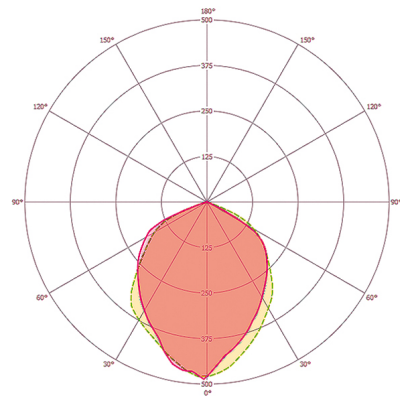

SUN OFL TR 3400 830 BK

Artikelnummer	GTIN
EL10810114	4015120810114

Zubehör

Produktbezeichnung	Artikelnummer	Produktbeschreibung	GTIN
Befestigung			
FL WALL ARM 700 BK	EL10810534	Wandausleger für Strahler, 700 mm, inklusive Adapter, schwarz	4015120810534
FL GROUND SPIKE BK	EL10810558	Erdspieß für Strahler, inklusive Adapter, schwarz	4015120810558

Maßzeichnung

Schaltplan

Standardbetrieb

Schaltplan

Standardbetrieb mit Ein-/Ausschalter

Ausführliche Produktbeschreibung

- LED-Strahler aus hochwertigen Aluminiumdruckgussgehäuse
- 30 W LED Lichtleistung entspricht 139 W Glühlampe, Lichtfarbe 3000 K weiß
- Hohe Lichtausbeute mit 113 lm/W
- Sehr guter Farbwiedergabeindex Ra 80
- ADF-Spezialbügel aus Edelstahl, zusätzlich lackiert, für die Wand-, Inneneck- und Außeneckmontage
- Sichere Montage durch separate Anschlussbox mit leicht erreichbaren Anschlussklemmen
- Alle außenliegenden Schrauben aus Edelstahl
- Lebensdauer L80B50 bei 25 °C: 30000 h