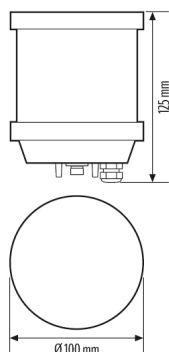

#### GEHÄUSE

Abmessungen	Höhe 125 mm, Ø100 mm
-------------	----------------------

Gewicht	599 g
Werkstoff	Aluminium, pulverbeschichtet
Schutzart	IP65
Zulässige Umgebungstemperatur	-25 °C...+40 °C
Relative Luftfeuchte	5 - 95 %, nicht kondensierend
Schlagfestigkeit	IK09
Farbe	graphitgrau, ähnlich RAL 7024

### Maßzeichnung