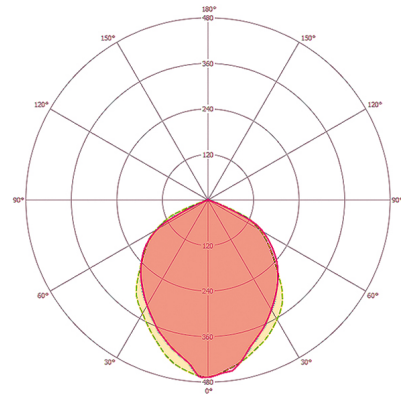

SUN OFL TR 5400 850 BK

Artikelnummer	GTIN
EL10810268	4015120810268

Zubehör

Produktbezeichnung	Artikelnummer	Produktbeschreibung	GTIN
Befestigung			
FL WALL ARM 700 BK	EL10810534	Wandausleger für Strahler, 700 mm, inklusive Adapter, schwarz	4015120810534
FL GROUND SPIKE BK	EL10810558	Erdspieß für Strahler, inklusive Adapter, schwarz	4015120810558

Maßzeichnung

Schaltplan

Standardbetrieb

Schaltplan

Standardbetrieb mit Ein-/Ausschalter

Ausführliche Produktbeschreibung

- LED-Strahler aus hochwertigen Aluminiumdruckgussgehäuse
- 50 W LED Lichtleistung entspricht 240 W Glühlampe, Lichtfarbe 5000 K weiß
- Hohe Lichtausbeute mit 112 lm/W
- Sehr guter Farbwiedergabeindex Ra 80
- ADF-Spezialbügel aus Edelstahl, zusätzlich lackiert, für die Wand-, Inneneck- und Außeneckmontage
- Sichere Montage durch separate Anschlussbox mit leicht erreichbaren Anschlussklemmen
- Alle außenliegenden Schrauben aus Edelstahl
- Lebensdauer L80B50 bei 25 °C: 25000 h