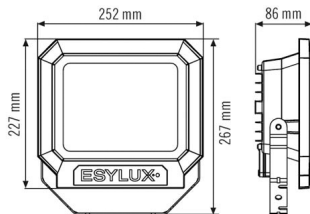

Bietet besondere Produktfunktionen wie:

- Überspannungsschutz bis 2,5 kV

Technische Daten

ALLGEMEIN	
Geräteklasse	Strahler
Produktinweis	Die Strahler sind für den Ausseneinsatz vorgesehen. Beim Einsatz in Innenbereichen (z. B. unterhalb der Decke) kann ggf. die Wärme nicht ausreichend abgeführt werden. Intensive Sonneneinstrahlung über einen längeren Zeitraum kann den Farbton verändern.
Fernbedienbar	-
Konformität	CE, EAC, RoHS, WEEE
Garantie	3 Jahre
BEFESTIGUNG	
Montageort	Aufbau
Montageort	Wand
Anschlussart	Schraubklemme
Anschließer Leiterquerschnitt	1,5 - 2,5 mm ²
Anzahl der Kontakte	3
GEHÄUSE	
Abmessungen	Länge 252 mm x Breite 267 mm x Höhe 86 mm
Gewicht	1817 g
Werkstoff	Aluminiumdruckguss und UV-stabiler Kunststoff
Schutzart	IP65
Zulässige Umgebungstemperatur	-25 °C...+50 °C
Schlagfestigkeit	IK08
Farbe	schwarz, ähnlich RAL 9005

Maßzeichnung

Schaltplan

Standardbetrieb

Schaltplan

Standardbetrieb mit Ein-/Ausschalter

Ausführliche Produktbeschreibung

- LED-Strahler aus hochwertigen Aluminiumdruckgussgehäuse
- 50 W LED Lichtleistung entspricht 240 W Glühlampe, Lichtfarbe 5000 K weiß
- Hohe Lichtausbeute mit 112 lm/W
- Sehr guter Farbwiedergabeindex Ra 80
- ADF-Spezialbügel aus Edelstahl, zusätzlich lackiert, für die Wand-, Inneneck- und Außeneckmontage
- Sichere Montage durch separate Anschlussbox mit leicht erreichbaren Anschlussklemmen
- Alle außenliegenden Schrauben aus Edelstahl
- Lebensdauer L80B50 bei 25 °C: 25000 h