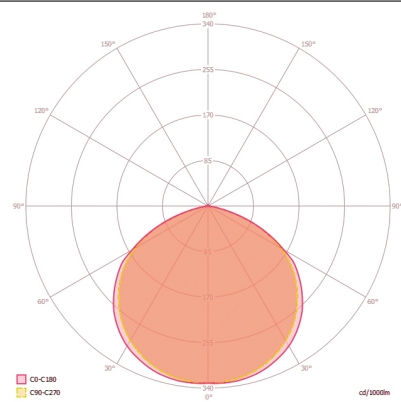

BASIC OFL TR 5000 830 BK

Artikelnummer   **GTIN**
EL10810879   4015120810879

Zubehör

Produktbezeichnung	Artikelnummer	Produktbeschreibung	GTIN
Befestigung			
FL GROUND SPIKE BK	EL10810558	Erdspieß für Strahler, inklusive Adapter, schwarz	4015120810558

Maßzeichnung

Schaltplan

Standardbetrieb

Ausführliche Produktbeschreibung

- Der kompakte Strahler OFL BASIC eignet sich für die platzsparende Ausleuchtung von Verkehrswegen, Garagen und Plätzen oder die Beleuchtung von Fassaden und Schildern.
- LED-Strahler mit kompaktem Aluminiumgehäuse für die unauffällige Montage, weiß.
- 50 W Lichtleistung mit 3000 K Lichtfarbe (weiß).
- Sehr gute Effizienz mit 100 lm/W