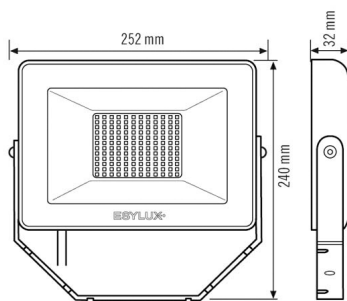

BASIC OFL TR 5000 830 BK

Artikelnummer   **GTIN**
EL10810879   4015120810879

Zubehör

Produktbezeichnung	Artikelnummer	Produktbeschreibung	GTIN
Befestigung			
FL GROUND SPIKE BK	EL10810558	Erdspieß für Strahler, inklusive Adapter, schwarz	4015120810558

Maßzeichnung

Schaltplan

Standardbetrieb

Ausführliche Produktbeschreibung

- Der kompakte Strahler OFL BASIC eignet sich für die platzsparende Ausleuchtung von Verkehrswegen, Garagen und Plätzen oder die Beleuchtung von Fassaden und Schildern.
- LED-Strahler mit kompaktem Aluminiumgehäuse für die unauffällige Montage, weiß.
- 50 W Lichtleistung mit 3000 K Lichtfarbe (weiß).
- Sehr gute Effizienz mit 100 lm/W