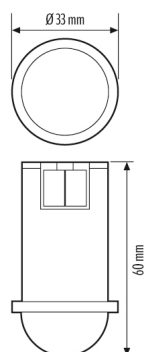

ALVA BL 940/170 MD DALI DETECTOR AN

Artikelnummer EL10521829
GTIN 4015120521829

Produktbeschreibung

Kompletter DALI Bewegungsmelder mit Linienmaske und mit Regenschutzhülle für Pollerleuchten ALVA BL MD DALI Ø 170 mm

Technische Daten

ALLGEMEIN	
Geräteklasse	Bewegungsmelder
Lieferumfang	Kompletter DALI Bewegungsmelder mit Linienmaske und mit Regenschutzhülle.
Konformität	RoHS

Garantie	5 Jahre
----------	---------

GEHÄUSE	
Abmessungen	Höhe 60 mm, Ø 33 mm
Gewicht	28 g

Maßzeichnung

Ausführliche Produktbeschreibung

Kompletter DALI Bewegungsmelder mit Linienmaske und mit Regenschutzhülle für Pollerleuchten ALVA BL MD DALI Ø 170 mm, Farbe: schwarz