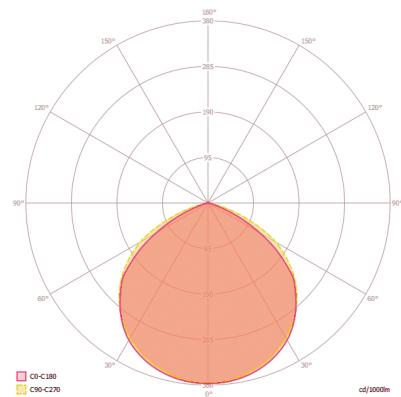

BASIC OFL TR 3000 830 BK

Artikelnummer   **GTIN**
EL10810831   4015120810831

Zubehör

Produktbezeichnung	Artikelnummer	Produktbeschreibung	GTIN
Befestigung FL GROUND SPIKE BK	EL10810558	Erdspieß für Strahler, inklusive Adapter, schwarz	4015120810558

Maßzeichnung

Schaltplan

Standardbetrieb

Ausführliche Produktbeschreibung

- Der kompakte Strahler OFL BASIC eignet sich für die platzsparende Ausleuchtung von Verkehrswegen, Garagen und Plätzen oder die Beleuchtung von Fassaden und Schildern.
- LED-Strahler mit kompaktem Aluminiumgehäuse für die unauffällige Montage, weiß.
- 30 W Lichtleistung mit 3000 K Lichtfarbe (weiß).
- Sehr gute Effizienz mit 100 lm/W