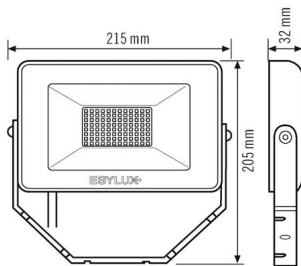

BASIC OFL TR 3000 830 BK

Artikelnummer   **GTIN**
EL10810831   4015120810831

Zubehör

Produktbezeichnung	Artikelnummer	Produktbeschreibung	GTIN
Befestigung FL GROUND SPIKE BK	EL10810558	Erdspieß für Strahler, inklusive Adapter, schwarz	4015120810558

Maßzeichnung

Schaltplan

Standardbetrieb

Ausführliche Produktbeschreibung

- Der kompakte Strahler OFL BASIC eignet sich für die platzsparende Ausleuchtung von Verkehrswegen, Garagen und Plätzen oder die Beleuchtung von Fassaden und Schildern.
- LED-Strahler mit kompaktem Aluminiumgehäuse für die unauffällige Montage, weiß.
- 30 W Lichtleistung mit 3000 K Lichtfarbe (weiß).
- Sehr gute Effizienz mit 100 lm/W