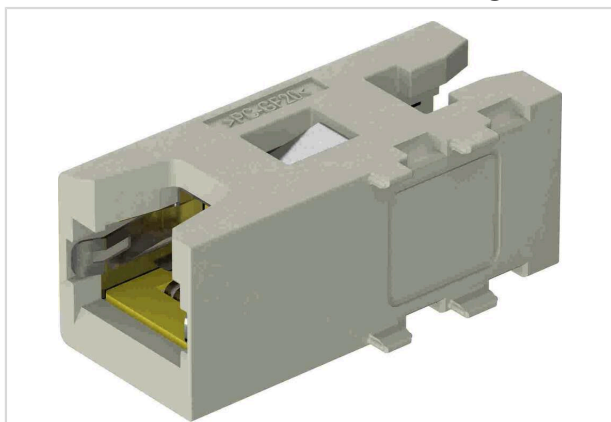

Han Domino RJ45 cube, gender changer F.1

Das Bild dient lediglich illustrativen Zwecken. Bitte beachten Sie die Produktbeschreibung.

Artikelnummer	09 14 945 1101
Beschreibung	Han Domino RJ45 cube, gender changer F.1
HARTING eCatalogue	https://harting.com/09149451101

Bezeichnung

Kategorie	Module
Baureihe	Han-Modular®
Modultyp	Han® Domino RJ45 Cube
Modulgröße	Domino Modul
Modulbeschreibung	Gender Changer für Patchkabel kleiner Tab

Ausführung

Geschlecht	Buchse
Kontaktanzahl	8

Pushing Performance
Since 1945

Technische Kennwerte

Grenztemperatur	-40 ... +70 °C
Steckzyklen	≥500

Materialeigenschaften

Werkstoff Einsatz	Polyamid (PA) Polycarbonat (PC) Edelstahl
Farbe Einsatz	RAL 7032 (kieselgrau)
Materialbrennbarkeitsklasse nach UL 94	V-0
RoHS	konform
ELV Status	konform
China RoHS	e
REACH Annex XVII Stoffe	nicht enthalten
REACH ANNEX XIV Stoffe	nicht enthalten
REACH SVHC Stoffe	nicht enthalten
California Proposition 65 Stoffe	nicht enthalten