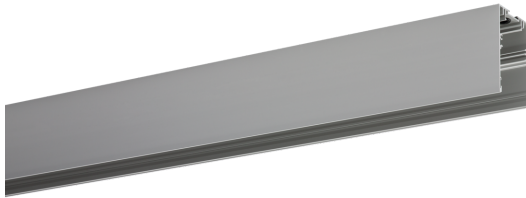

## Tragschiene VENICE

Artikelnummer **0528262AF**

GTIN **4029299472707**

DeepLink Datenblatt <https://www.ridi.de/go/0528262AF>

### Produktbeschreibung

Tragschiene aluminium, Verdrahtung x, Länge 2974 mm, Breite 67 mm, Höhe 98 mm

Maß L: 2974 mm

Maß B: 67 mm

Maß H: 98 mm

Montageart: AnbaulPendel

Montageort: Decke

Farbe: aluminium

Schutzart: IP20

Werkstoff des Gehäuses: Aluminium