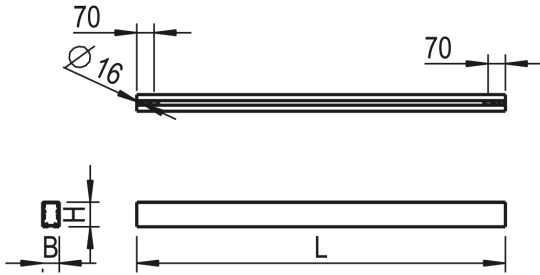

### Produktbeschreibung

Tragschiene aluminium, Verdrahtung x, Länge 2974 mm, Breite 67 mm, Höhe 98 mm

## Maßzeichnung

---

### Ausschreibungstext

---

Tragschiene aluminium, Verdrahtung x, Länge 2974 mm, Breite 67 mm, Höhe 98 mm

Artikelnummer: 0528262AF

Artikelbezeichnung: VENICE-A-F2X149-11-NE

Produktkategorie: Tragschiene

Einsatzbereich: Bildung|Büro|Einzelhandel

Maß L: 2974 mm

Maß B: 67 mm

Maß H: 98 mm

Montageart: AnbaulPendel

Montageort: Decke

Farbe: aluminium

Schutzart: IP20

Werkstoff des Gehäuses: Aluminium