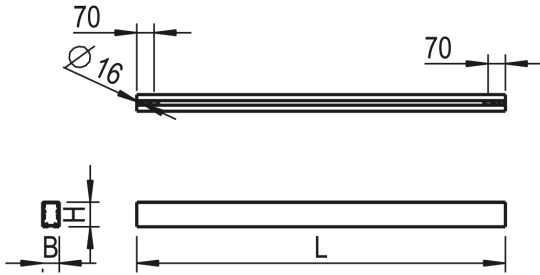

### Produktbeschreibung

Tragschiene aluminium, Verdrahtung x, Länge 1188 mm, Breite 67 mm, Höhe 98 mm

## Maßzeichnung

---

### Ausschreibungstext

---

Tragschiene aluminium, Verdrahtung x, Länge 1188 mm, Breite 67 mm, Höhe 98 mm

Artikelnummer: 0528264AF

Artikelbezeichnung: VENICE-A-F1X154-11-NE

Produktkategorie: Tragschiene

Einsatzbereich: Bildung|Büro|Einzelhandel

Maß L: 1188 mm

Maß B: 67 mm

Maß H: 98 mm

Montageart: AnbaulPendel

Montageort: Decke

Farbe: aluminium

Schutzart: IP20

Werkstoff des Gehäuses: Aluminium