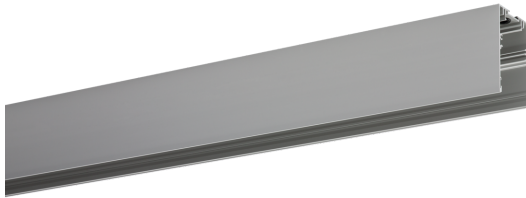

## Tragschiene VENICE

Artikelnummer **0528264AF**

GTIN **4029299472721**

DeepLink Datenblatt <https://www.ridi.de/go/0528264AF>

### Produktbeschreibung

Tragschiene aluminium, Verdrahtung x, Länge 1188 mm, Breite 67 mm, Höhe 98 mm